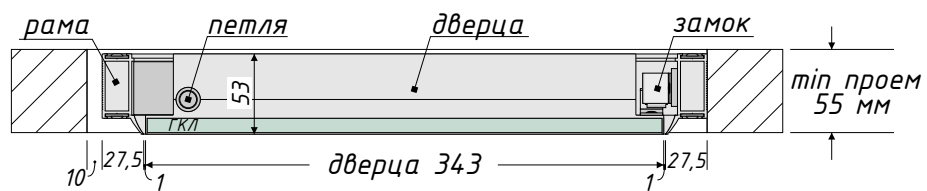

# Люк под покраску 400x500 мм

## Вид спереди

## Вид сзади

## Вид сверху (в разрезе)

Вид сверху (в разрезе)