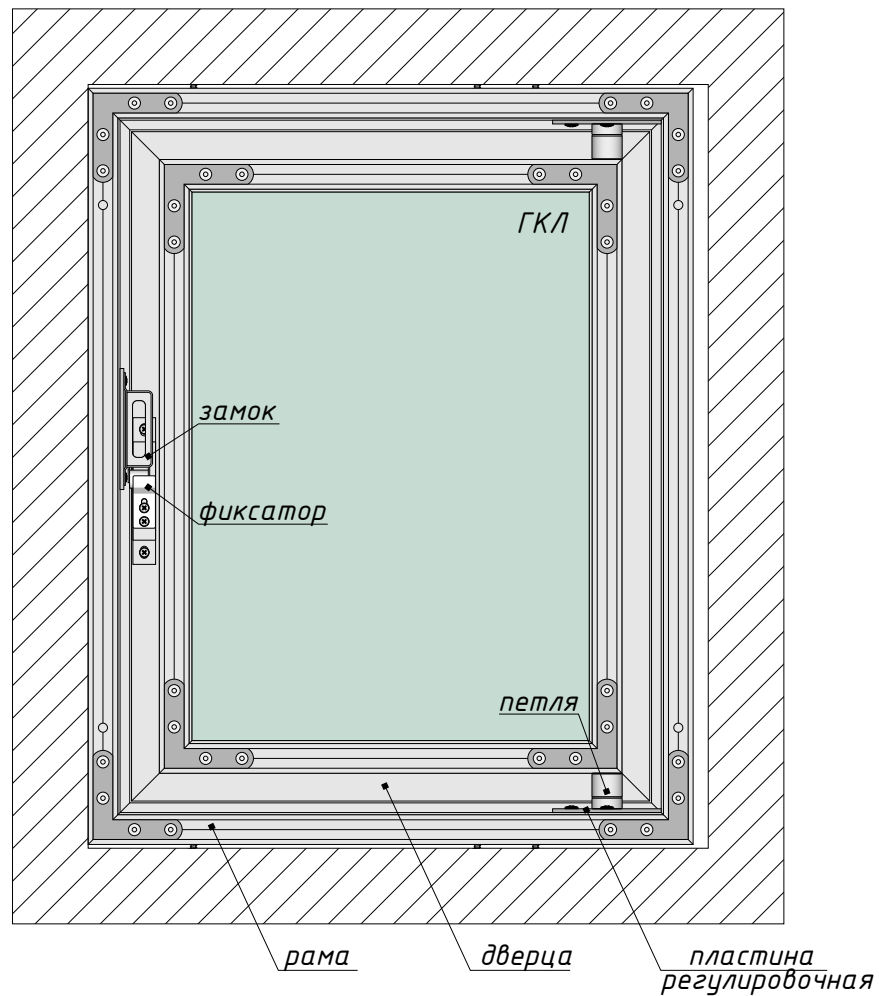

# Люк под покраску 400x500 мм

## Вид спереди

## Вид сзади

## Вид сверху (в разрезе)

Вид сверху (в разрезе)