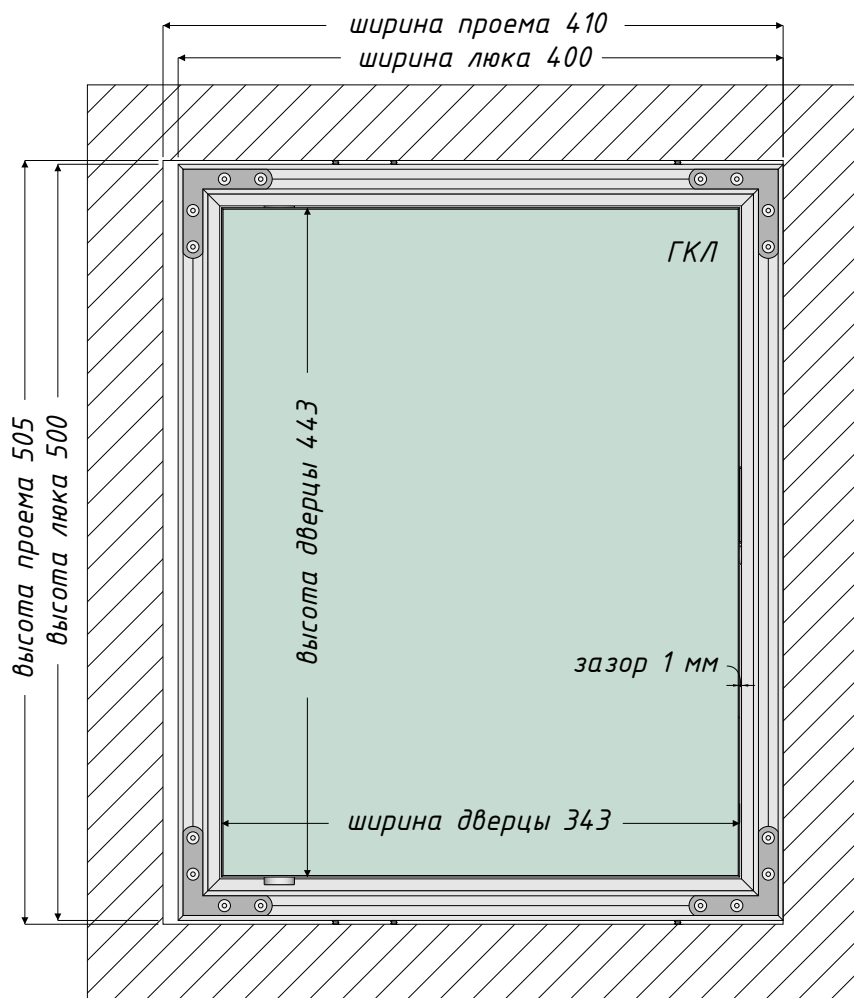

# Люк под покраску 400x500 мм

## Вид спереди

## Вид сзади

## Вид сверху (в разрезе)

Вид сверху (в разрезе)