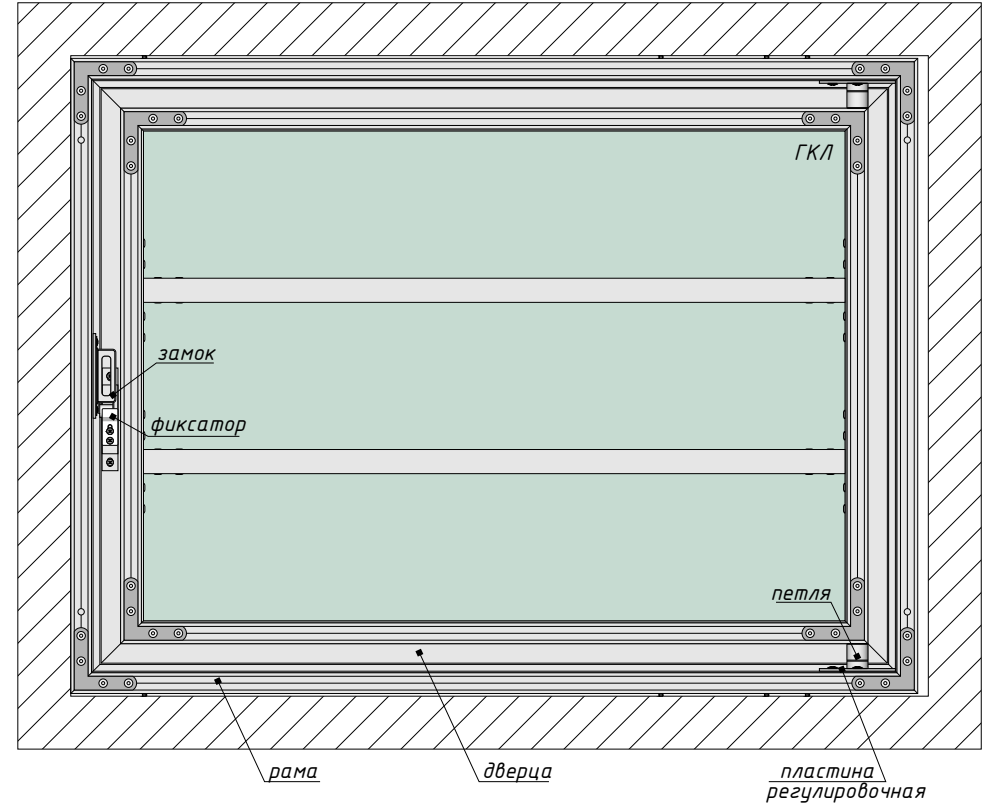

Люк под покраску 1000x800 мм

Вид спереди

Вид сзади

Вид сверху (в разрезе)