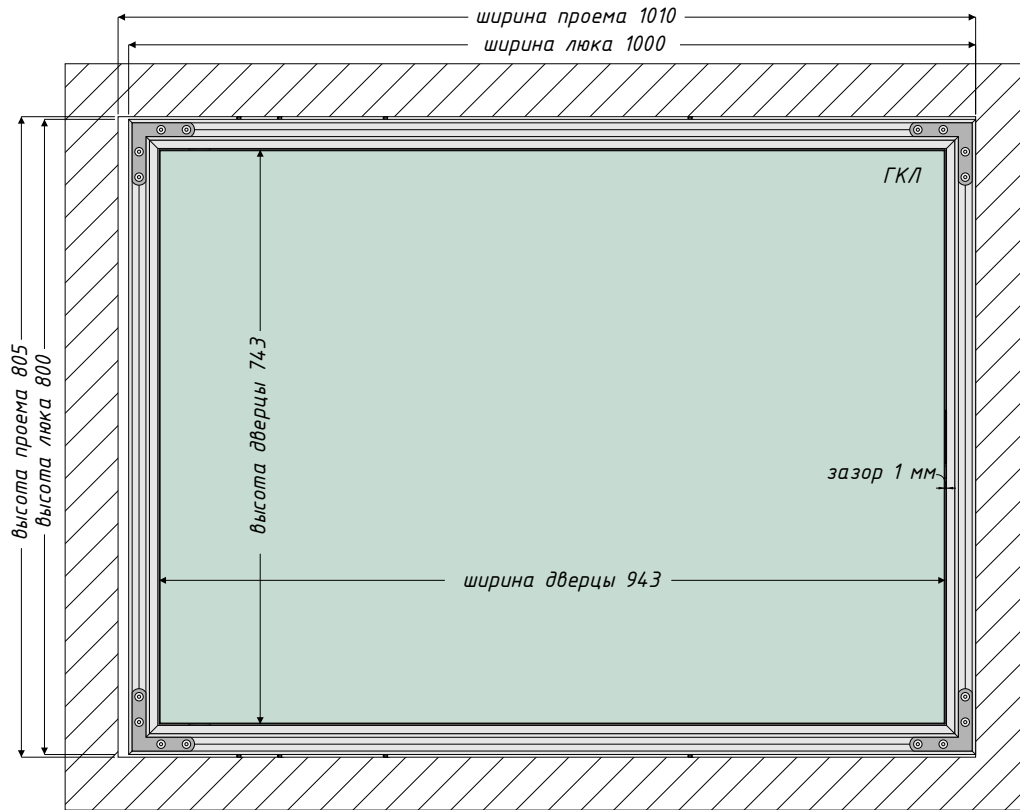

Люк под покраску 1000x800 мм

Вид спереди

Вид сзади

Вид сверху (в разрезе)