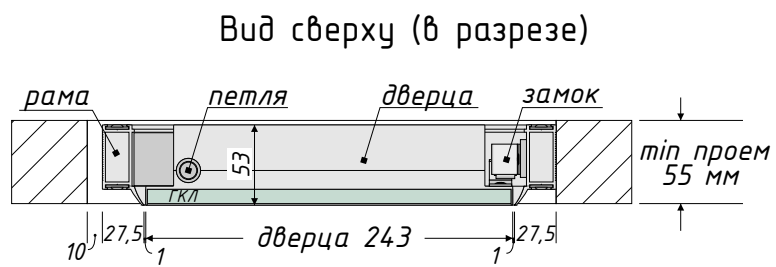

Люк под покраску 300x500 мм

Вид сверху (в разрезе)