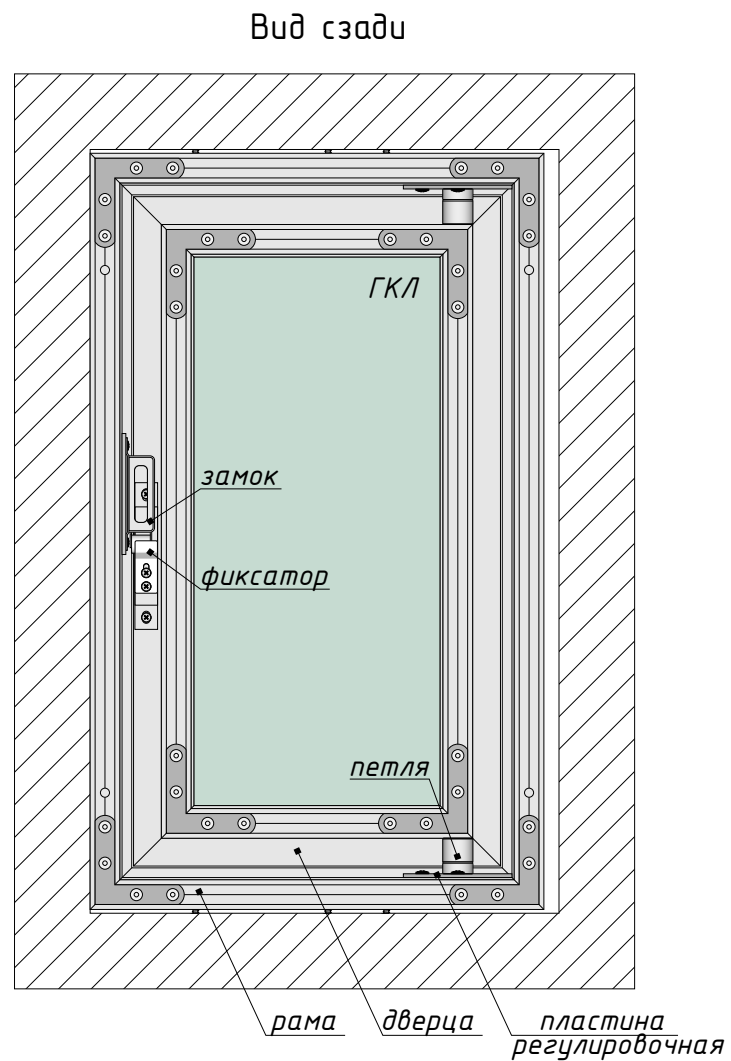

Люк под покраску 300x500 мм

Вид сверху (в разрезе)