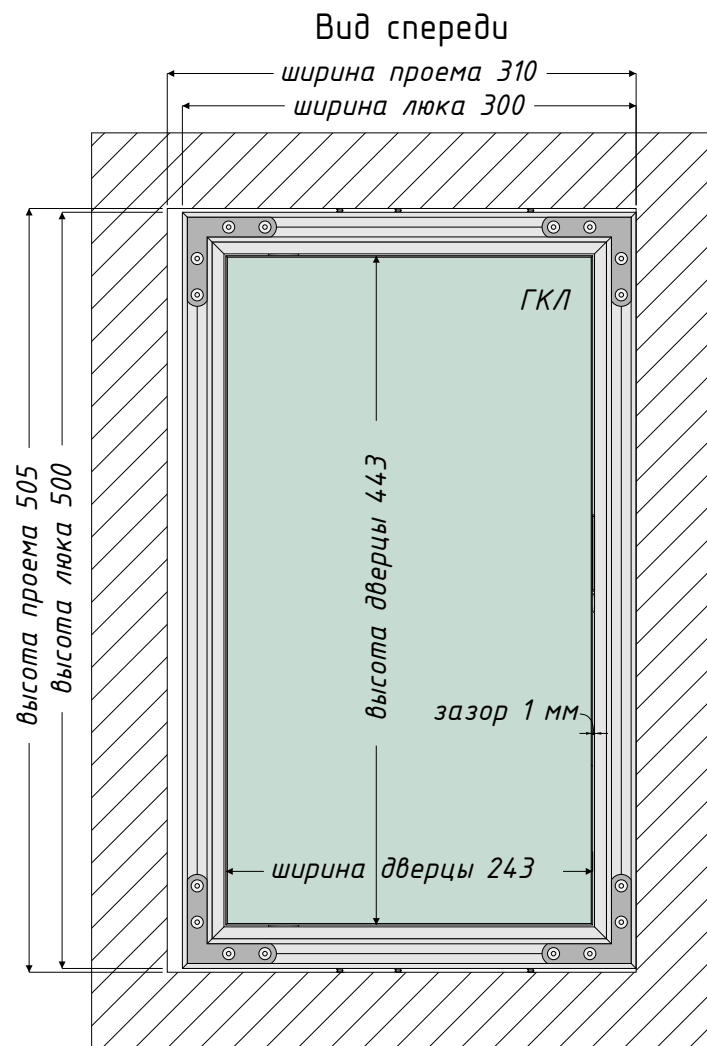

Люк под покраску 300x500 мм

Вид сверху (в разрезе)