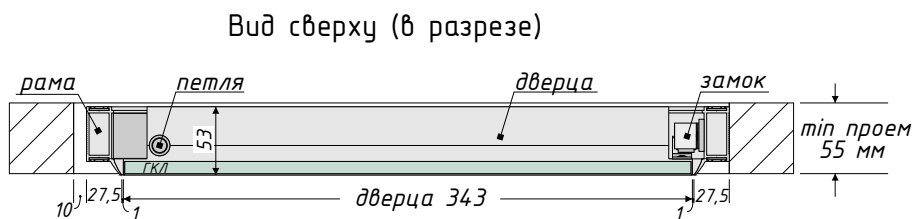

Люк под покраску 400x700 мм

Вид сверху (в разрезе)

Расчет окна доступа:

по горизонтали = ширина люка-115 мм

по вертикали = высота люка-55мм