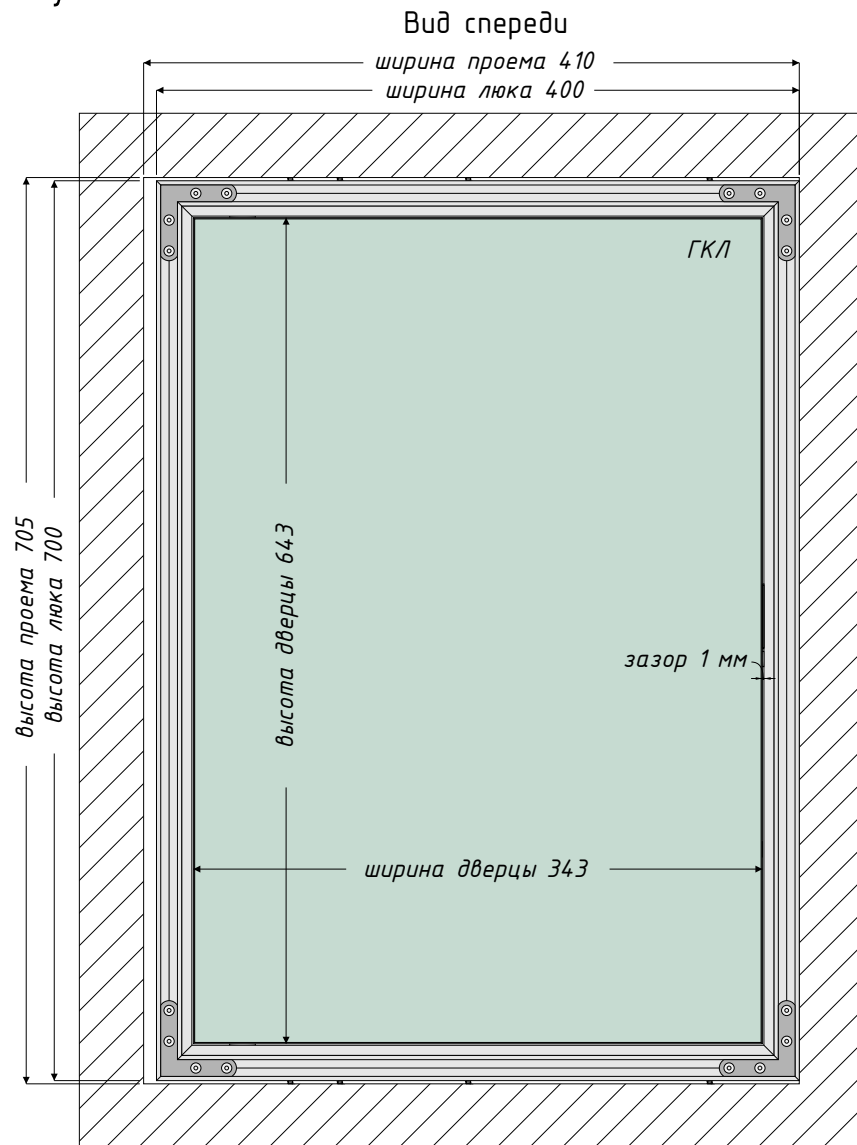

Люк под покраску 400x700 мм

Вид сверху (в разрезе)

Расчет окна доступа:

по горизонтали = ширина люка-115 мм

по вертикали = высота люка-55мм