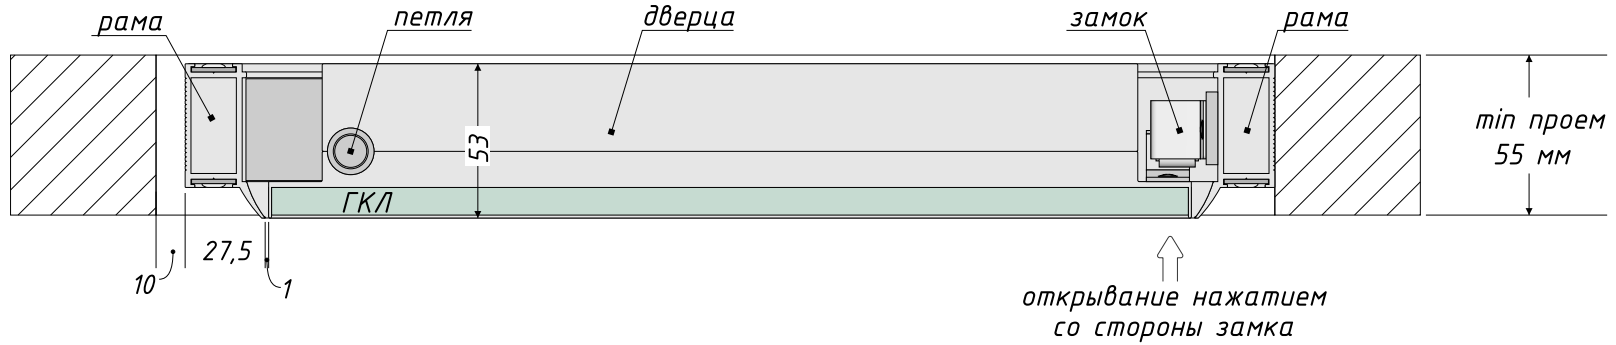

Люк под покраску 400x700 мм

Вид сверху (в разрезе)

Расчет окна доступа:

по горизонтали = ширина люка-115 мм

по вертикали = высота люка-55мм