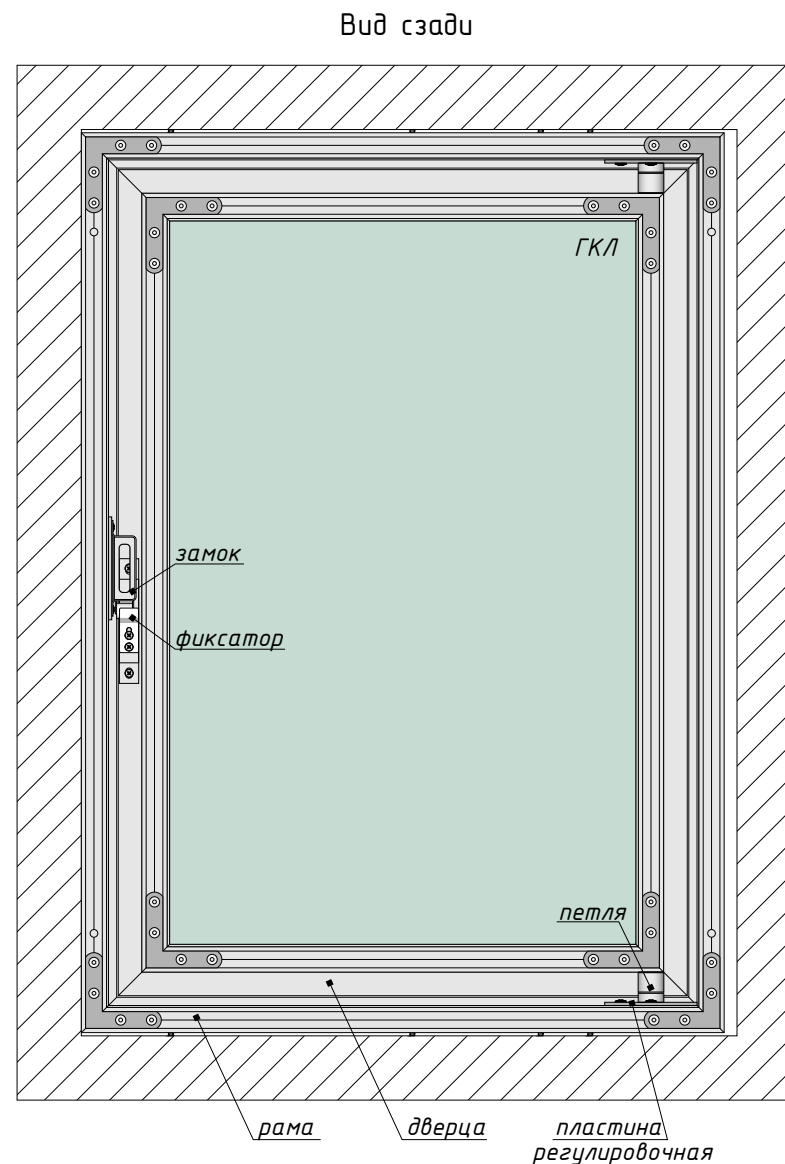

Люк под покраску 400x700 мм

Вид сверху (в разрезе)

Расчет окна доступа:

по горизонтали = ширина люка-115 мм

по вертикали = высота люка-55мм