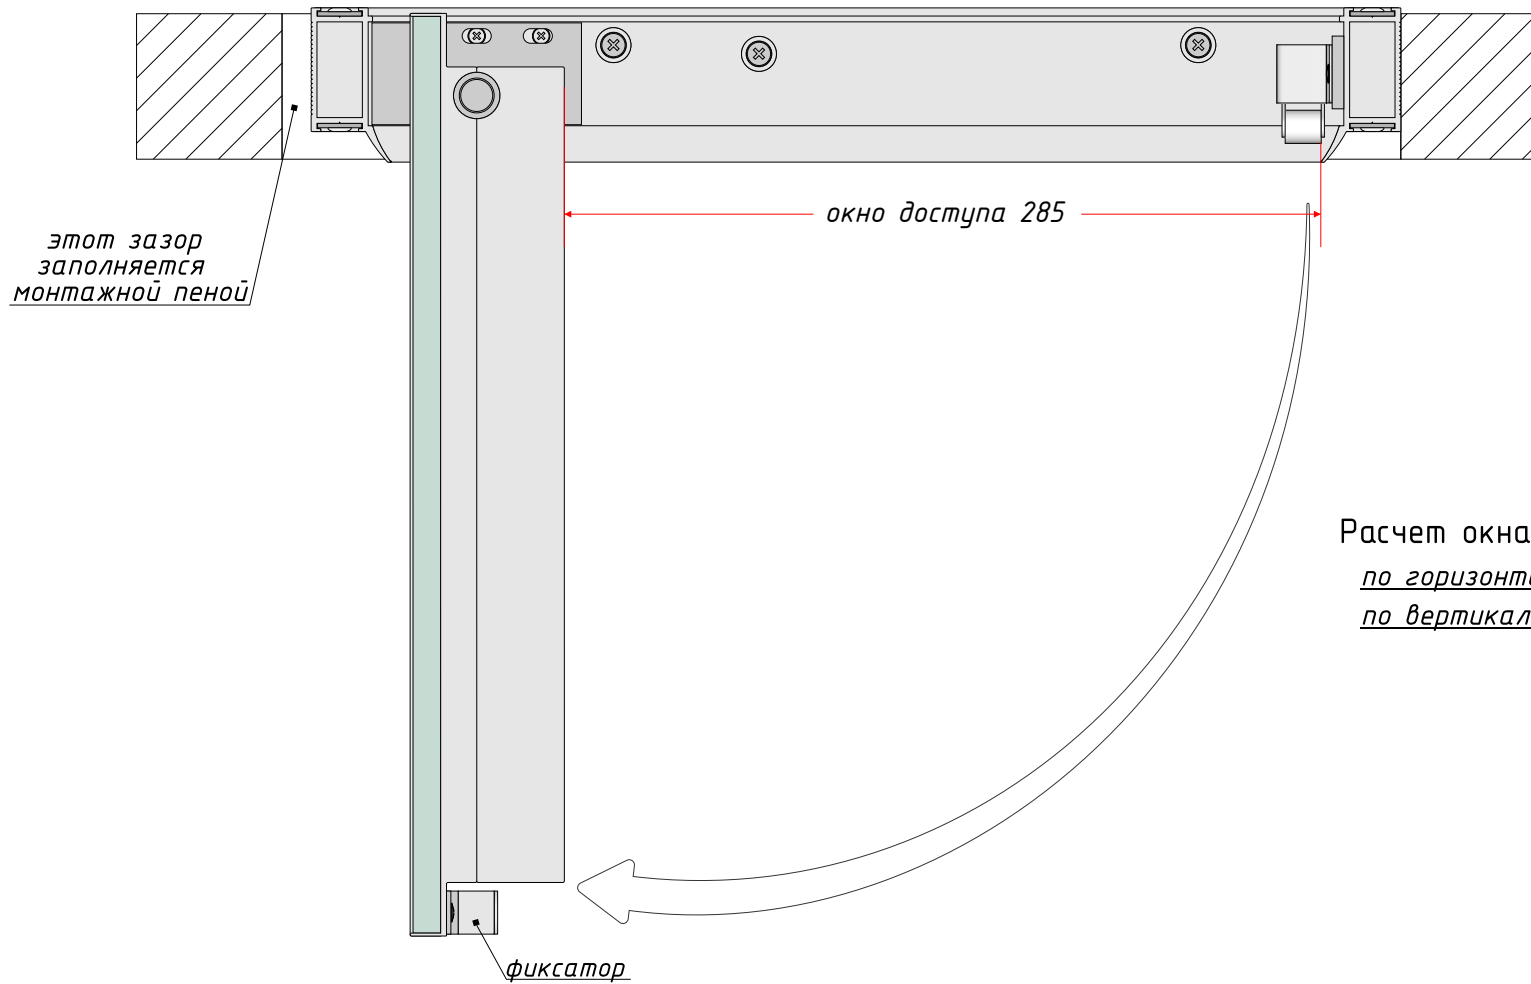

Люк под покраску 400x700 мм

Вид сверху (в разрезе)

Расчет окна доступа:

по горизонтали = ширина люка-115 мм

по вертикали = высота люка-55мм