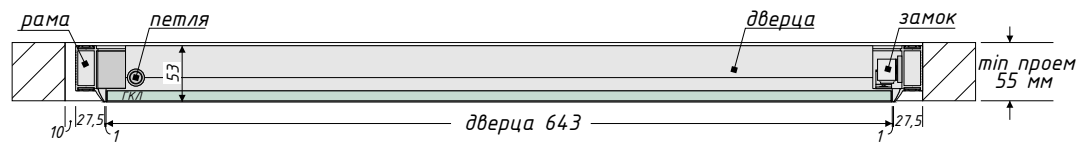

Люк под покраску 700x600 мм

Вид спереди

Вид сзади

Вид сверху (в разрезе)

Вид сверху (в разрезе)

Расчет окна доступа:

по горизонтали = ширина люка-115 мм

по вертикали = высота люка-55мм