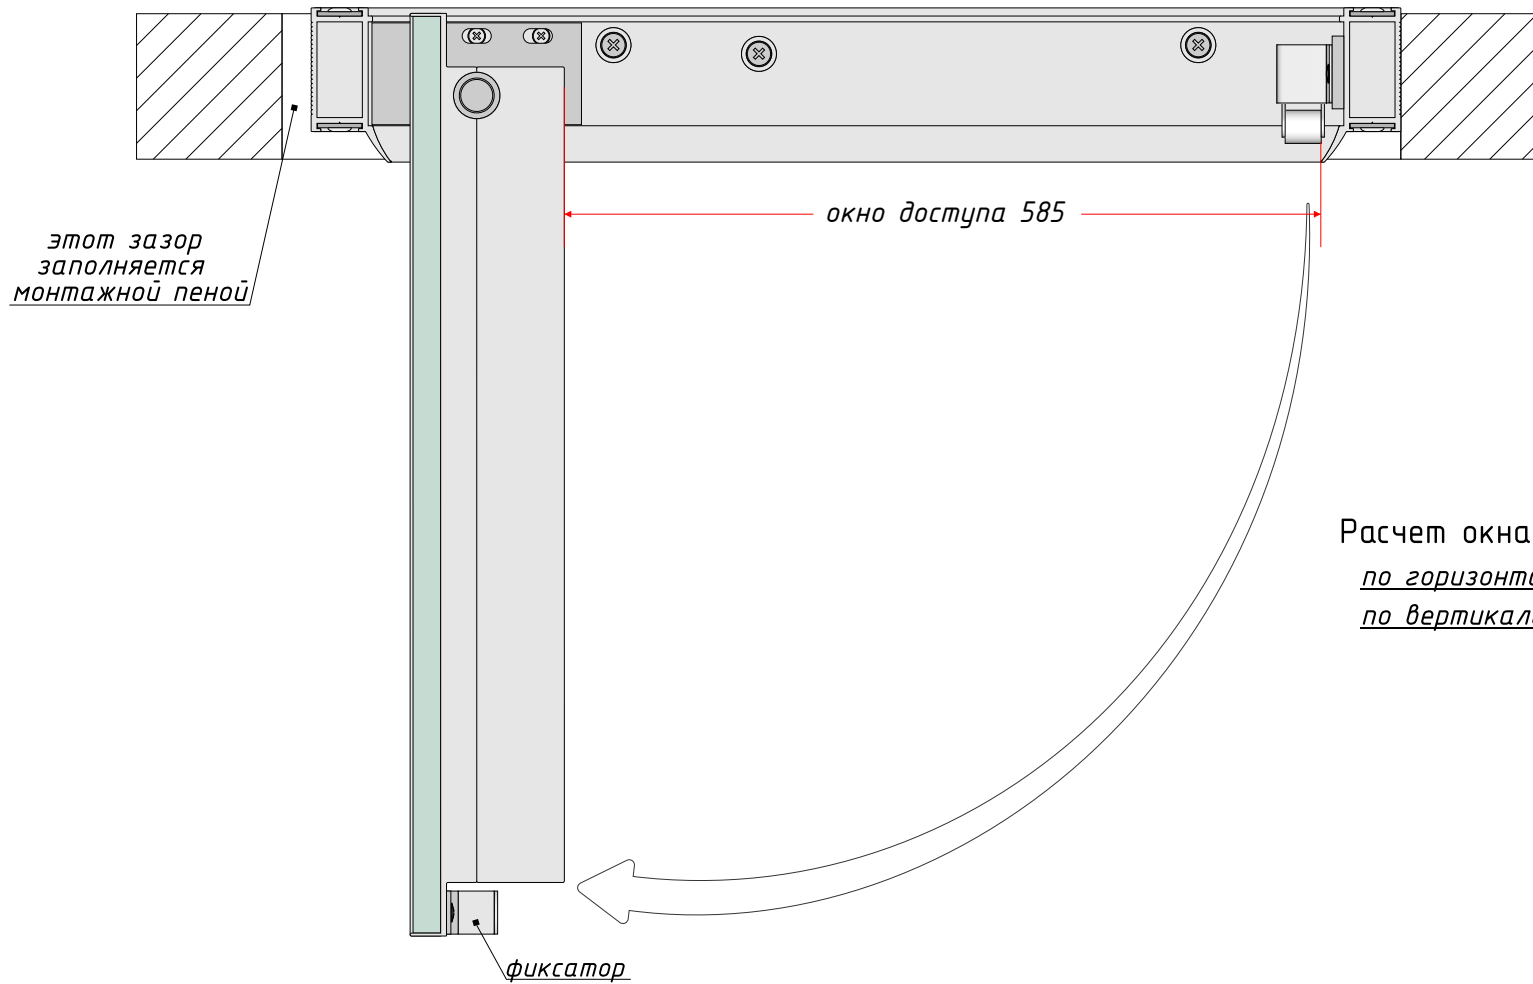

Люк под покраску 700x600 мм

Вид спереди

Вид сзади

Вид сверху (в разрезе)

Вид сверху (в разрезе)

Расчет окна доступа:

по горизонтали = ширина люка-115 мм

по вертикали = высота люка-55мм