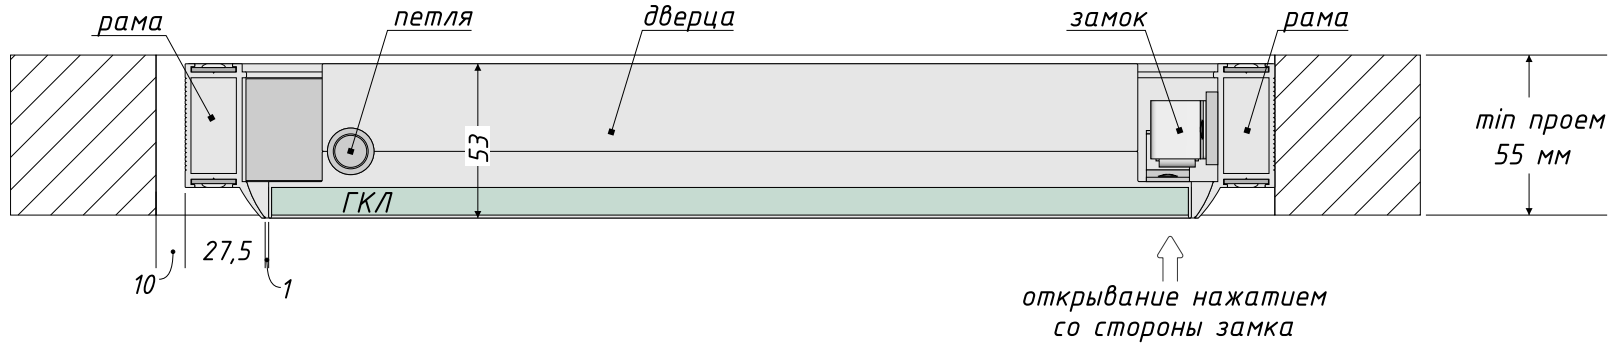

Люк под покраску 700x600 мм

Вид спереди

Вид сзади

Вид сверху (в разрезе)

Вид сверху (в разрезе)

Расчет окна доступа:

по горизонтали = ширина люка-115 мм

по вертикали = высота люка-55мм