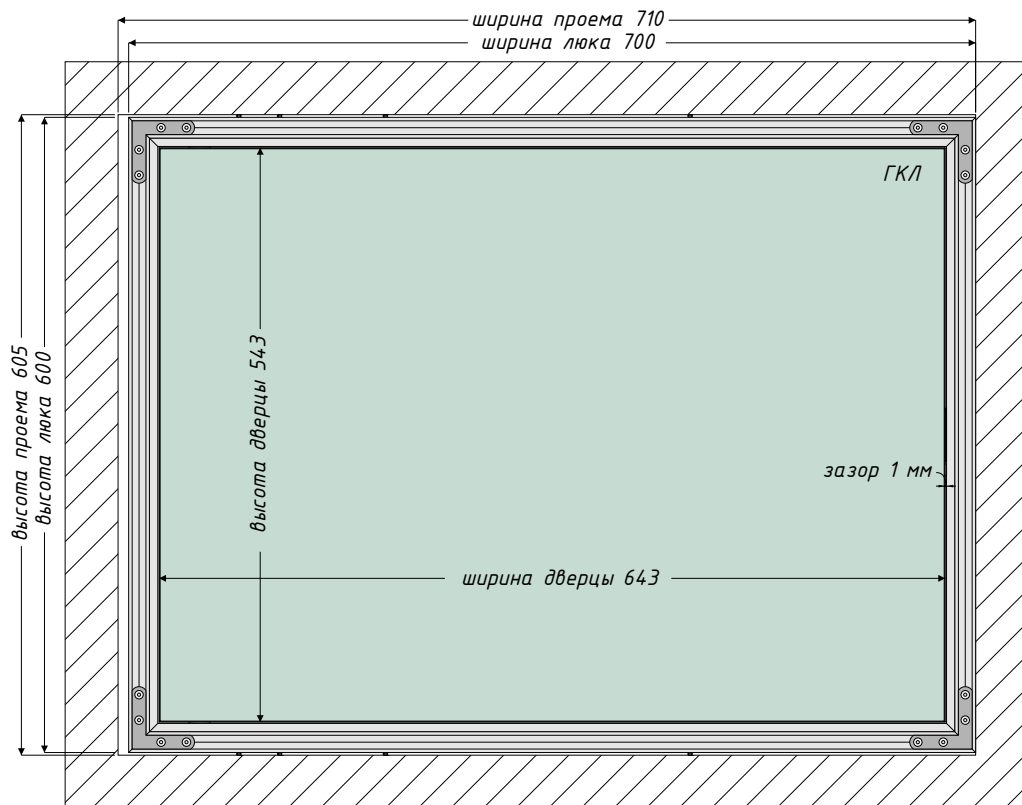

Люк под покраску 700x600 мм

Вид спереди

Вид сзади

Вид сверху (в разрезе)

Вид сверху (в разрезе)

Расчет окна доступа:

по горизонтали = ширина люка-115 мм

по вертикали = высота люка-55мм