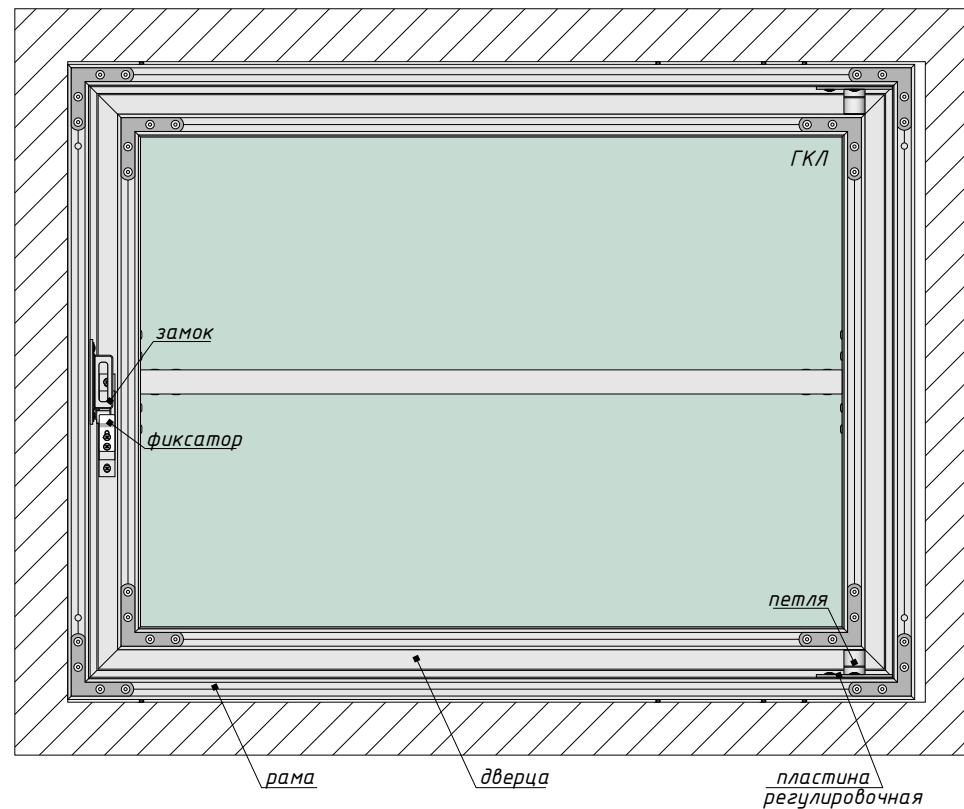

Люк под покраску 700x600 мм

Вид спереди

Вид сзади

Вид сверху (в разрезе)

Вид сверху (в разрезе)

Расчет окна доступа:

по горизонтали = ширина люка-115 мм

по вертикали = высота люка-55мм