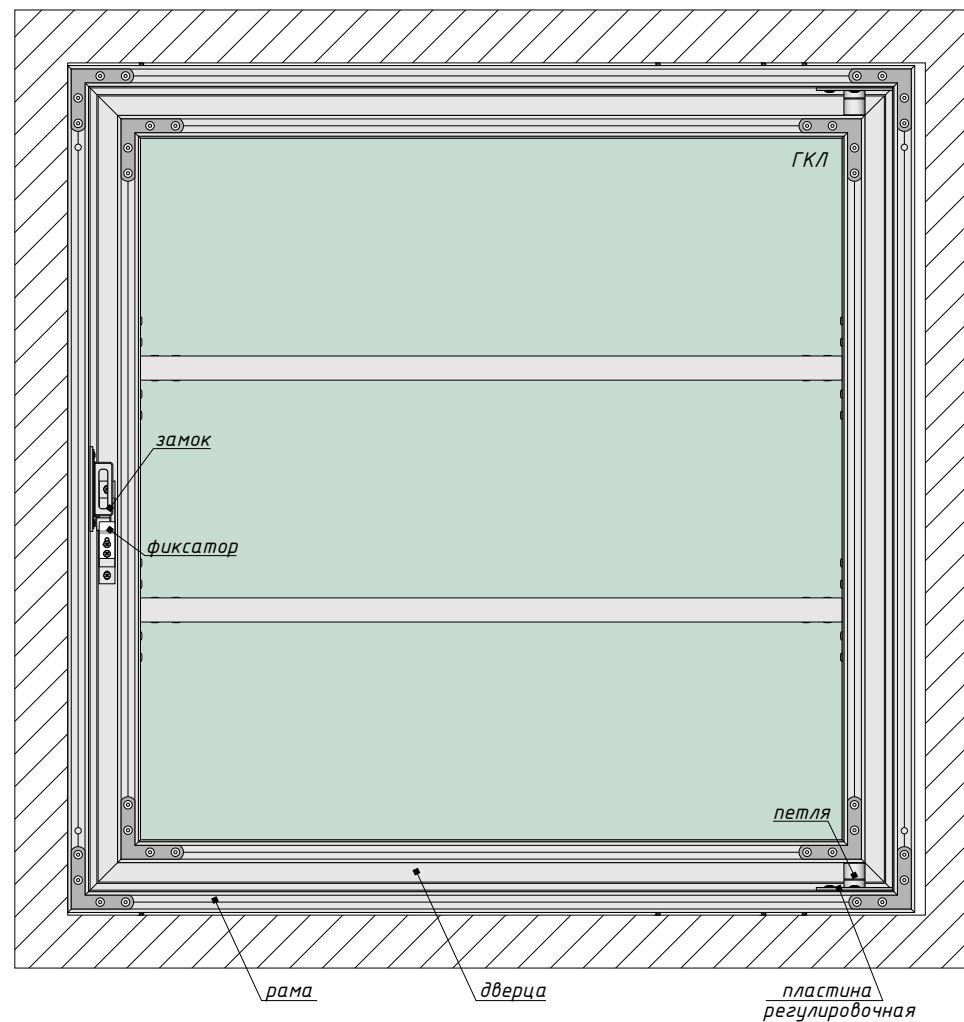

Люк под покраску 1200x1200 мм

Вид спереди

Вид сзади

Вид сверху (в разрезе)

Вид сверху (в разрезе)