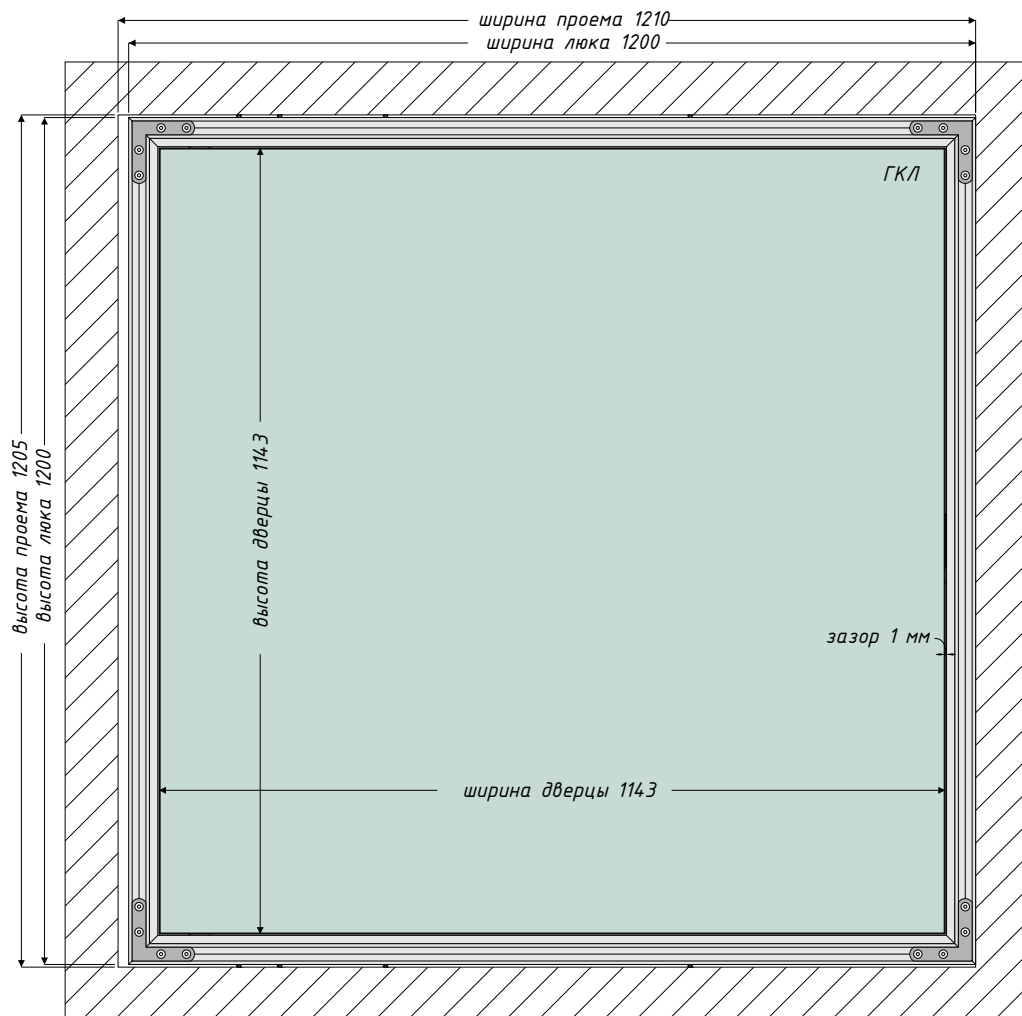

Люк под покраску 1200x1200 мм

Вид спереди

Вид сзади

Вид сверху (в разрезе)

Вид сверху (в разрезе)