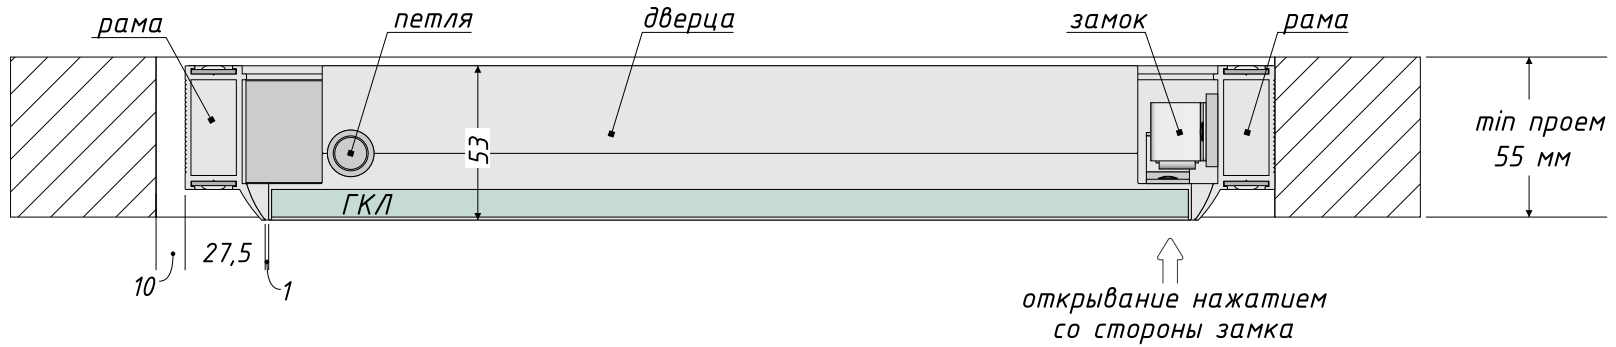

Люк под покраску 500x700 мм

Вид сверху (в разрезе)

Расчет окна доступа:

по горизонтали = ширина люка-115 мм

по вертикали = высота люка-55мм