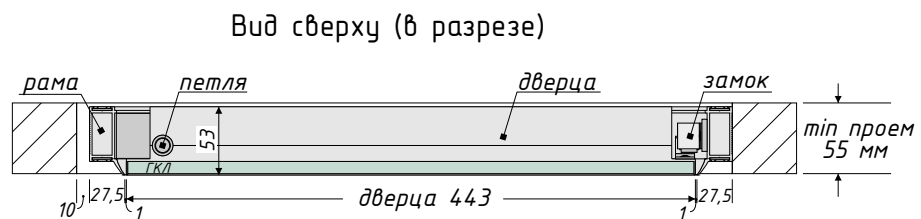

Люк под покраску 500x700 мм

Вид сверху (в разрезе)

Расчет окна доступа:

по горизонтали = ширина люка-115 мм

по вертикали = высота люка-55мм