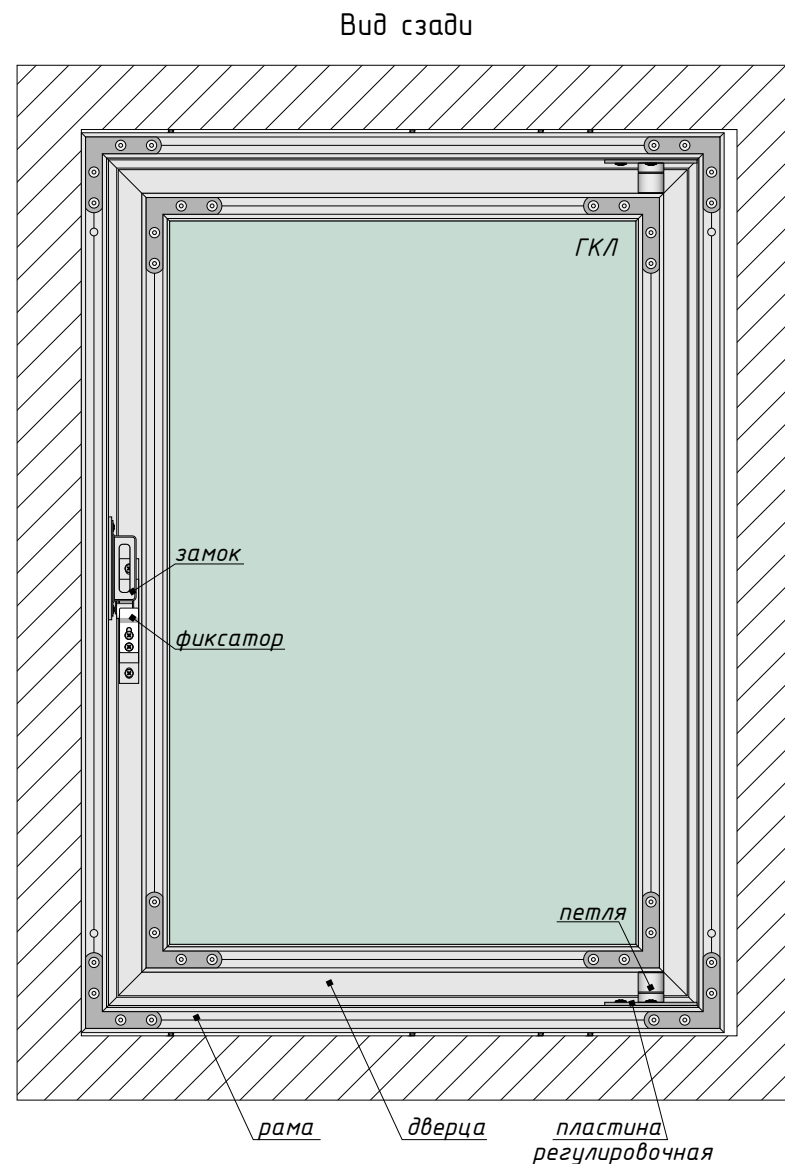

Люк под покраску 500x700 мм

Вид сверху (в разрезе)

Расчет окна доступа:

по горизонтали = ширина люка-115 мм

по вертикали = высота люка-55мм