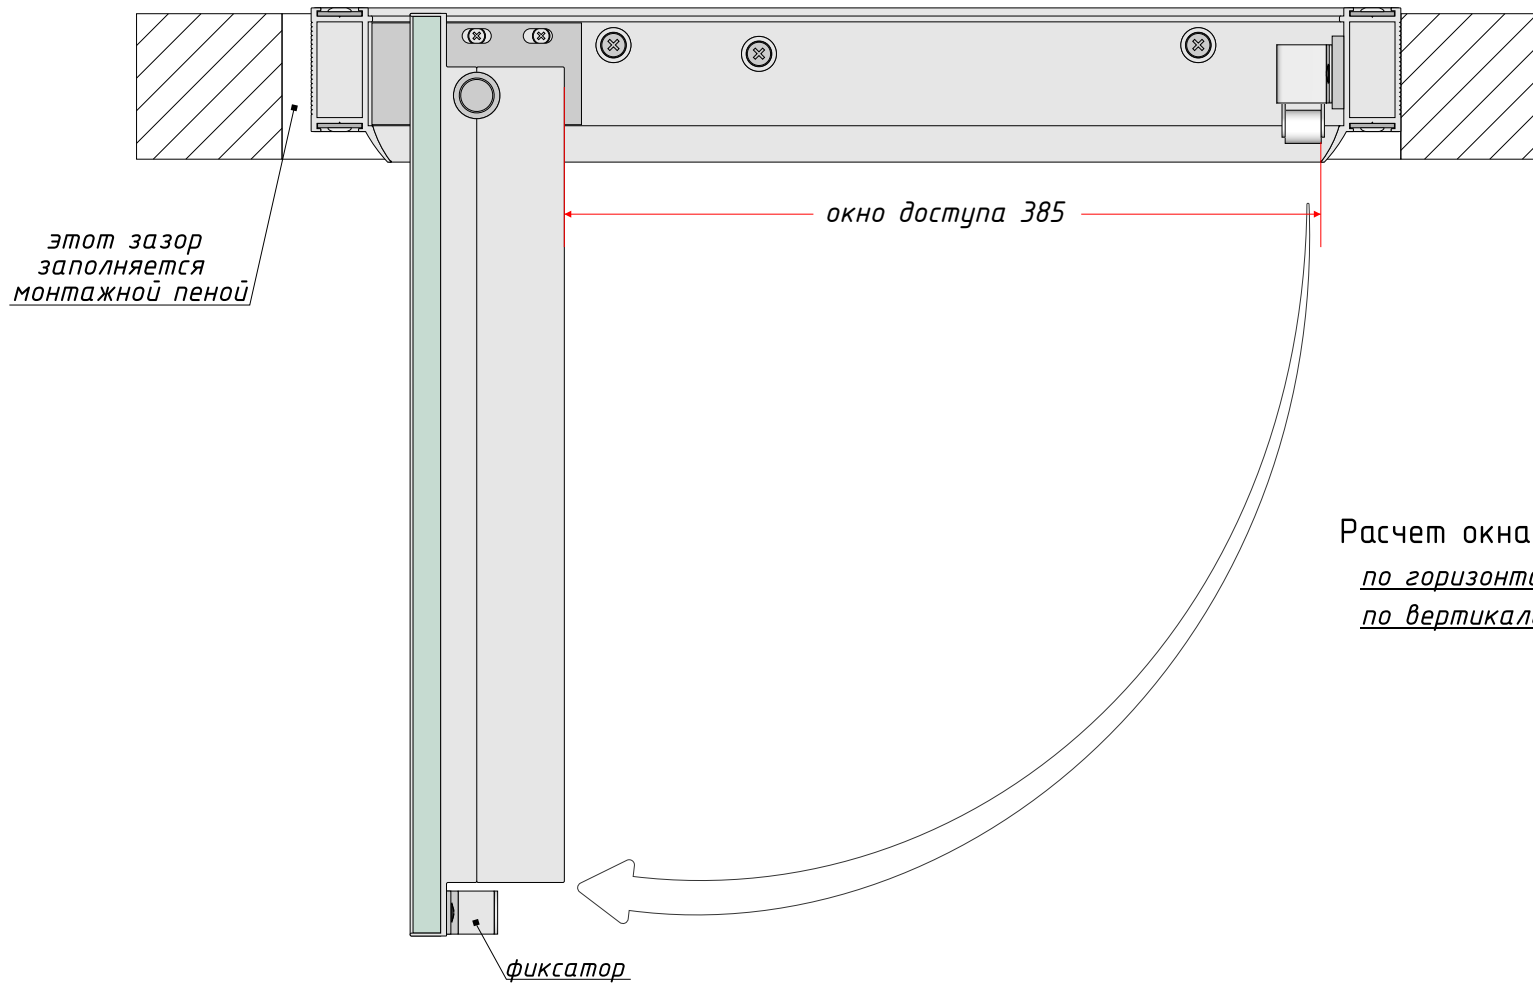

Люк под покраску 500x700 мм

Вид сверху (в разрезе)

Расчет окна доступа:

по горизонтали = ширина люка-115 мм

по вертикали = высота люка-55мм