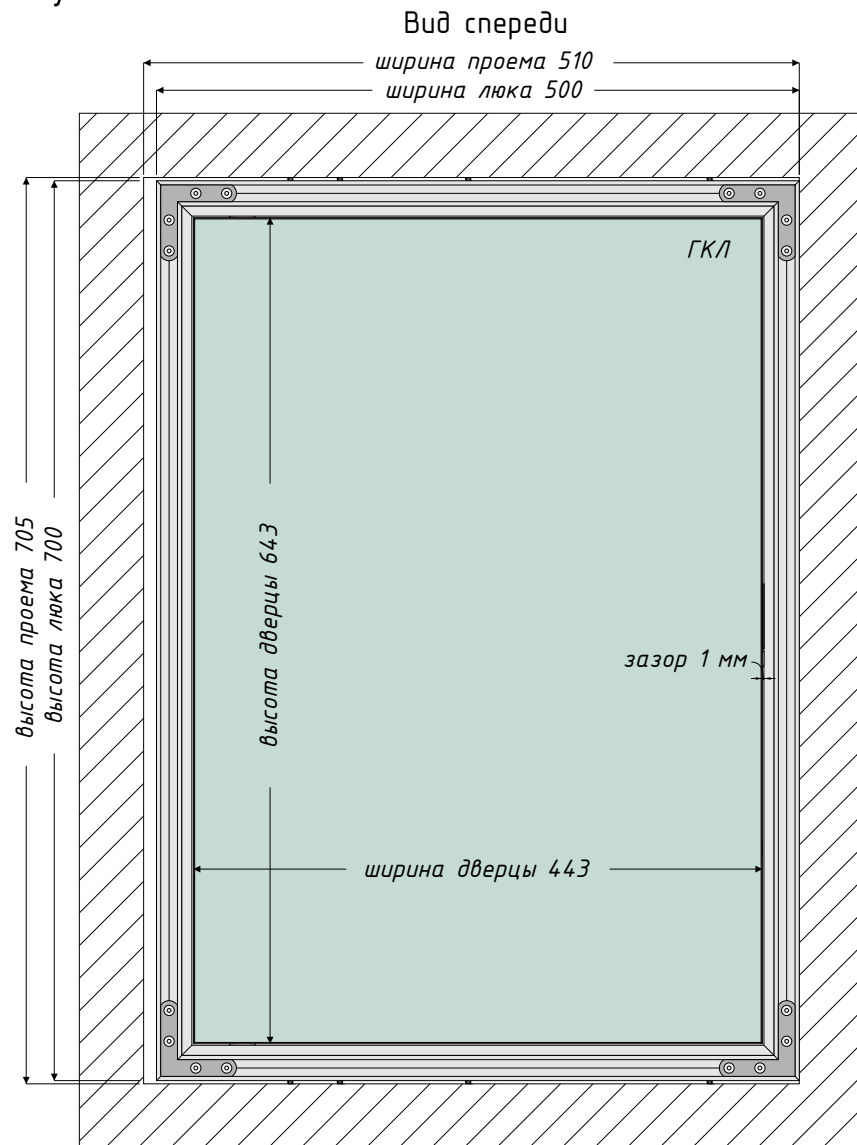

Люк под покраску 500x700 мм

Вид сверху (в разрезе)

Расчет окна доступа:

по горизонтали = ширина люка-115 мм

по вертикали = высота люка-55мм