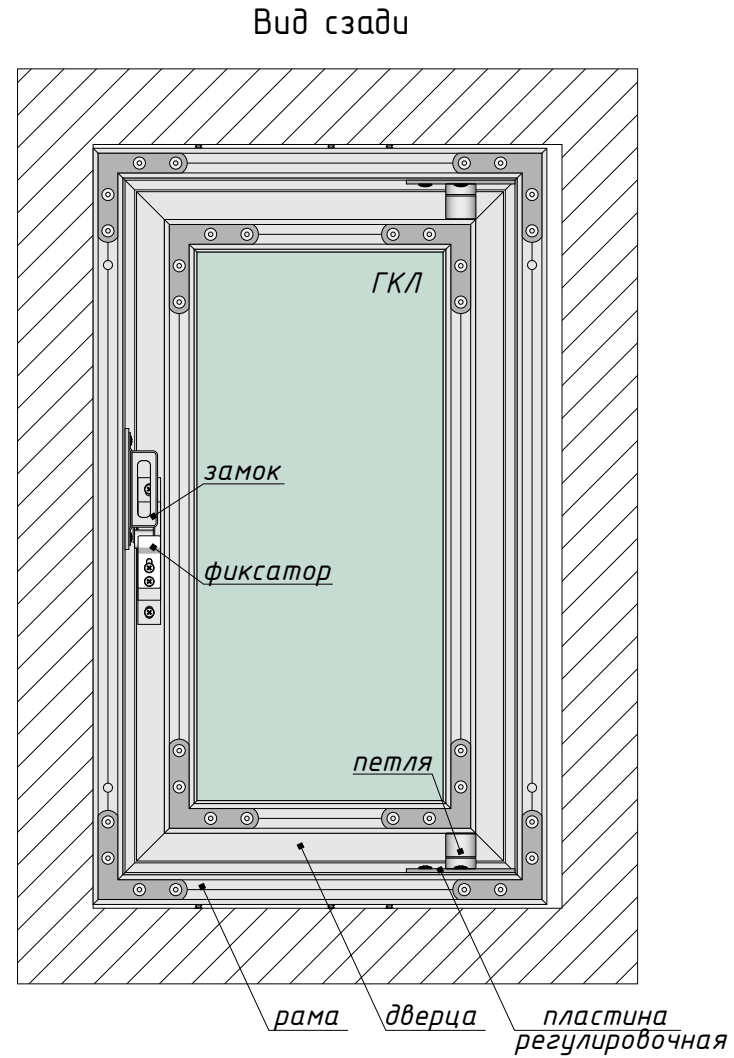

Люк под покраску 300x600 мм

Вид сверху (в разрезе)