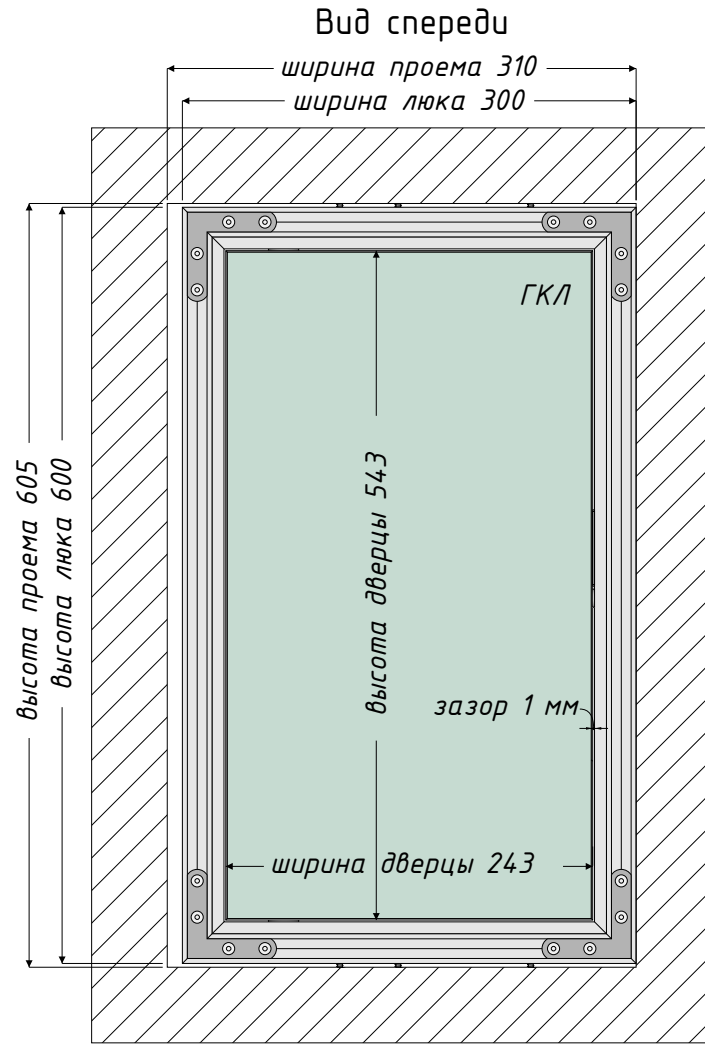

Люк под покраску 300x600 мм

Вид сверху (в разрезе)