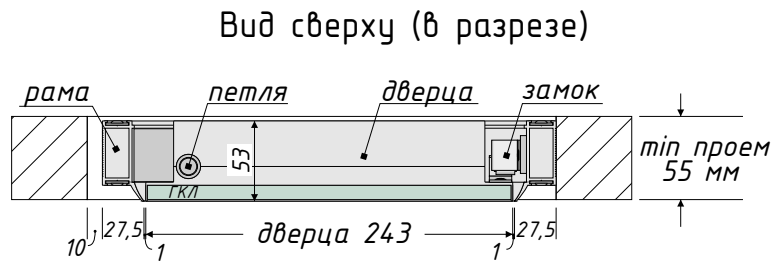

Люк под покраску 300x600 мм

Вид сверху (в разрезе)