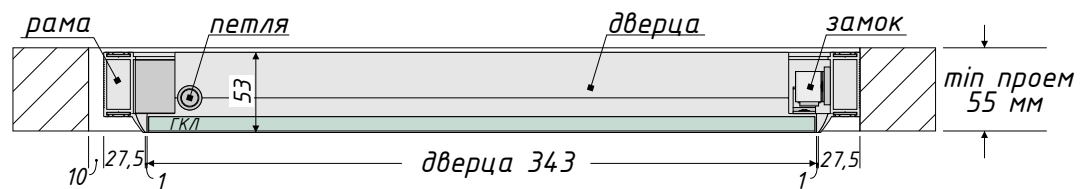

Люк под покраску 400x300 мм

Вид спереди

Вид сзади

Вид сверху (в разрезе)

Вид сверху (в разрезе)