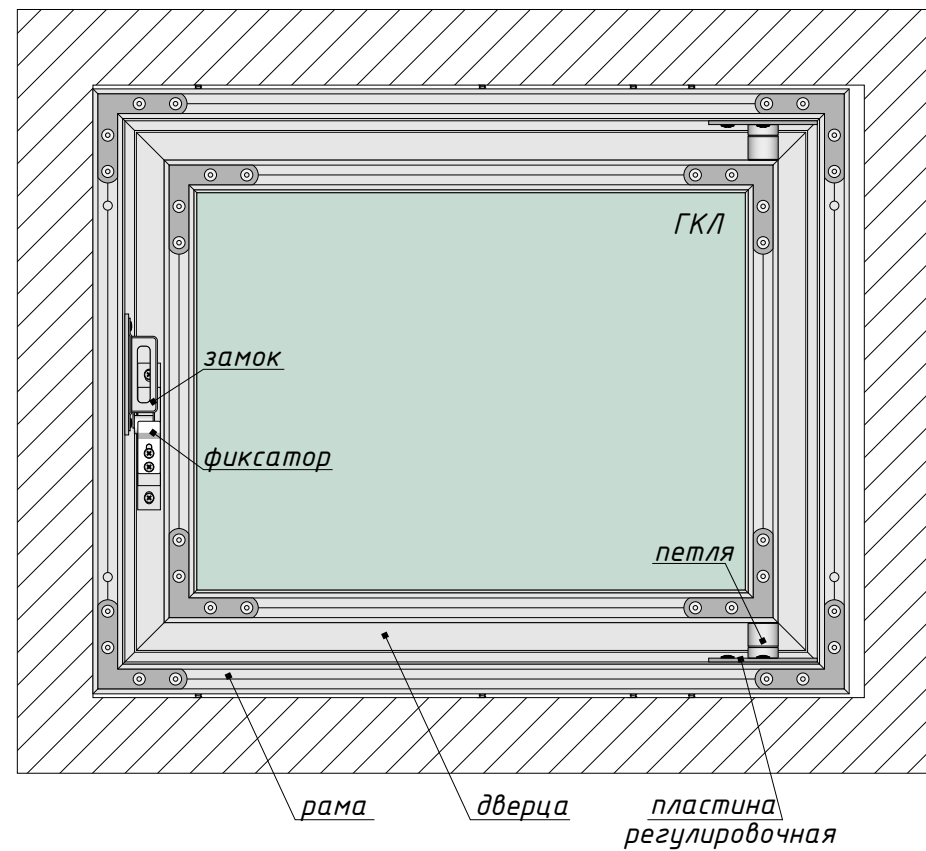

Люк под покраску 400x300 мм

Вид спереди

Вид сзади

Вид сверху (в разрезе)

Вид сверху (в разрезе)