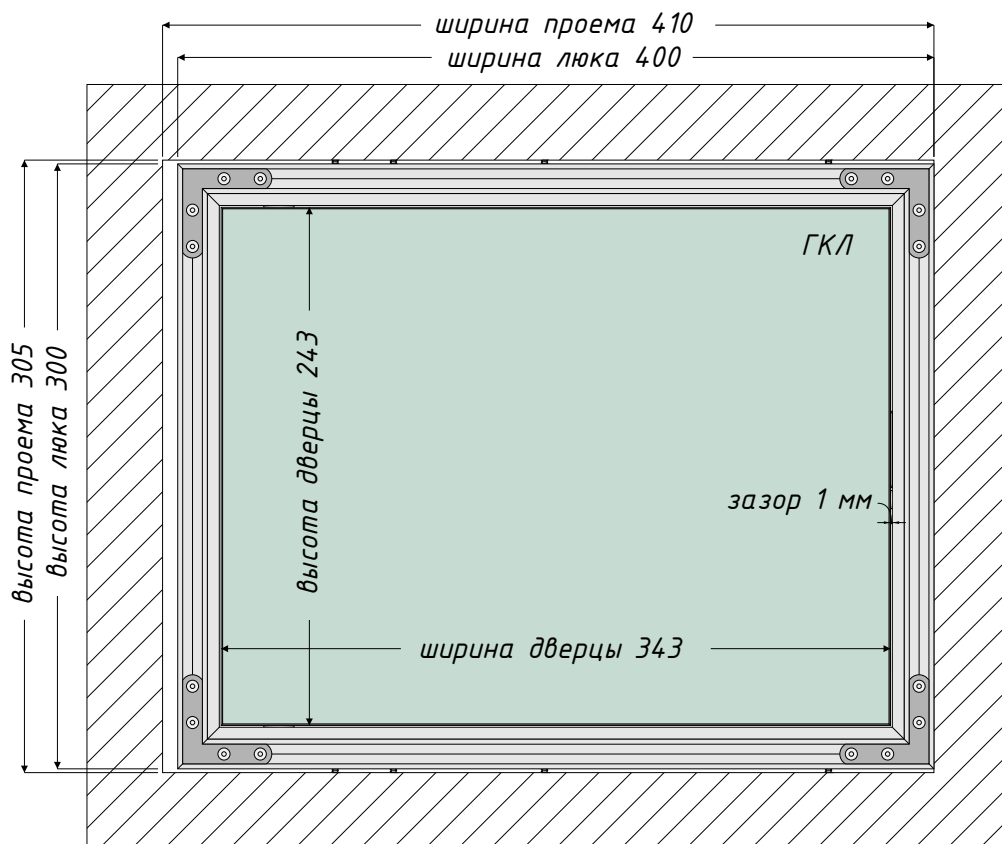

Люк под покраску 400x300 мм

Вид спереди

Вид сзади

Вид сверху (в разрезе)

Вид сверху (в разрезе)