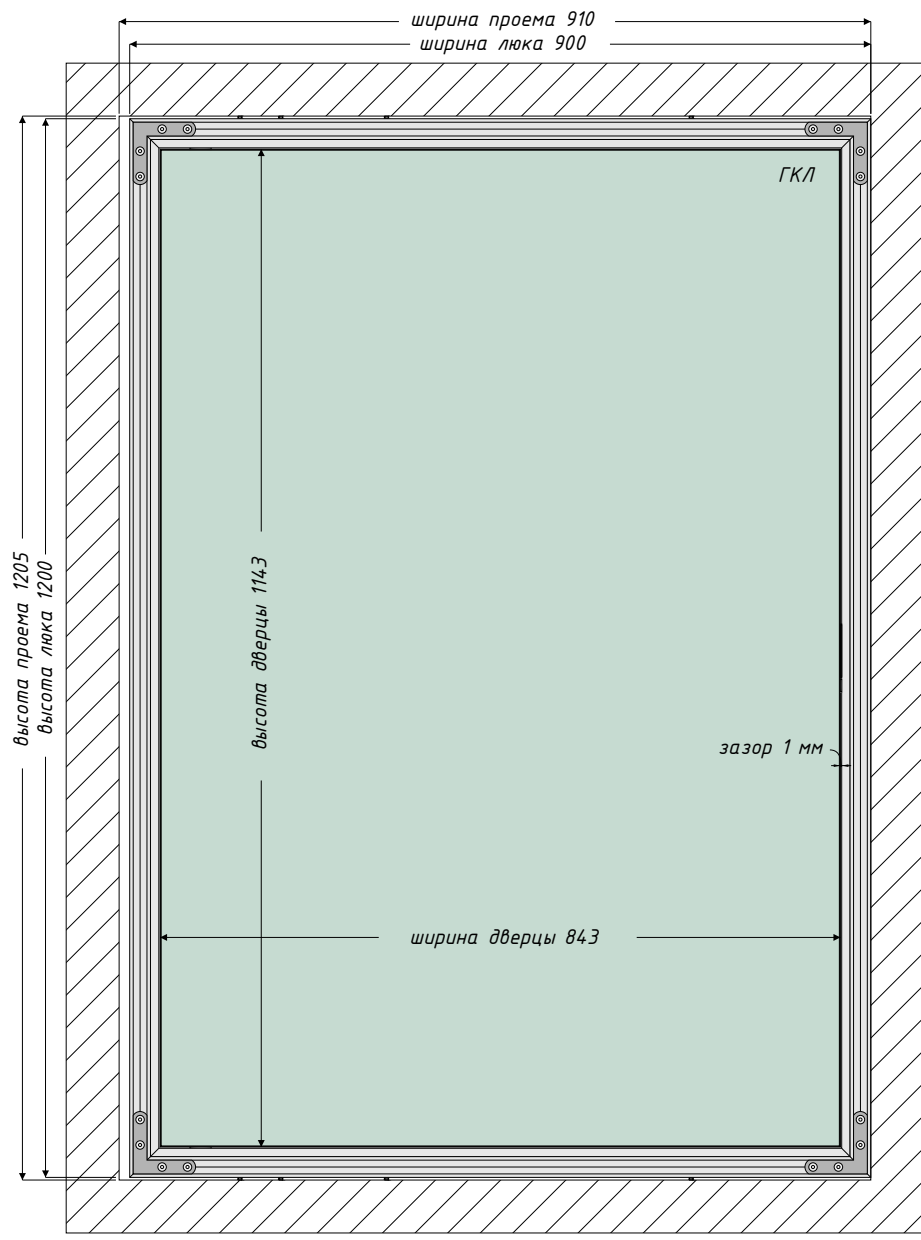

Люк под покраску 900x1200 мм

Вид спереди

Вид сзади

Вид сверху (в разрезе)