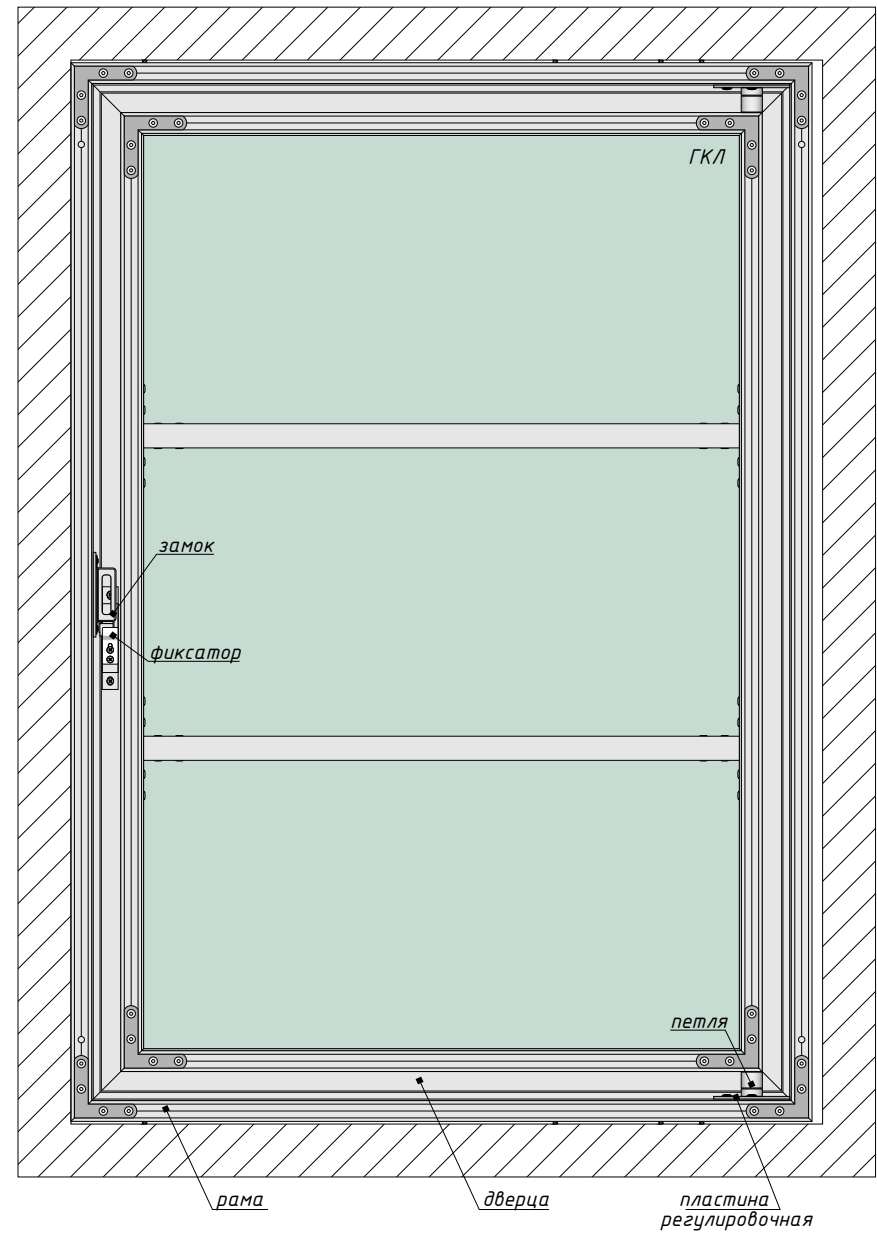

Люк под покраску 900x1200 мм

Вид спереди

Вид сзади

Вид сверху (в разрезе)