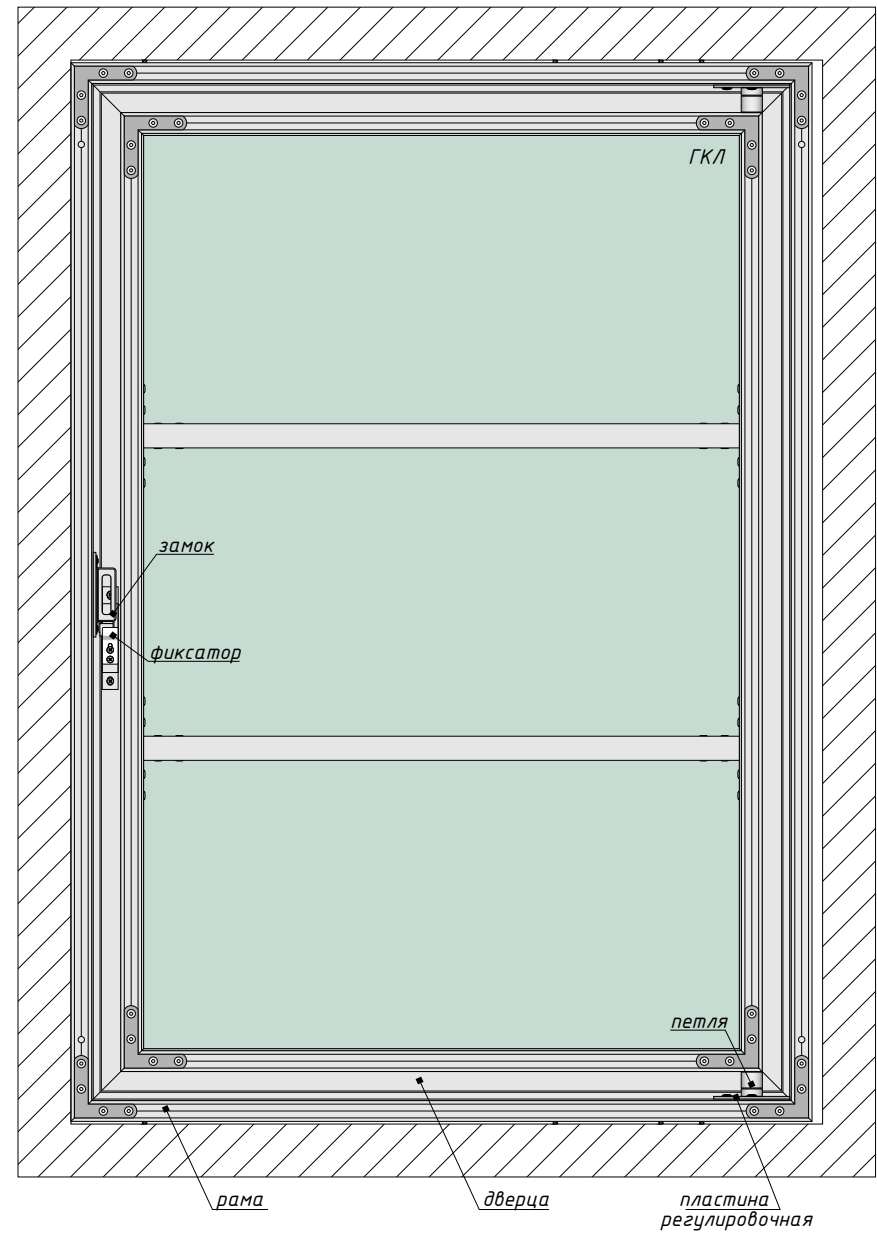

Люк под покраску 700x1000 мм

Вид спереди

Вид сзади

Вид сверху (в разрезе)

Вид сверху (в разрезе)

Расчет окна доступа:

по горизонтали = ширина люка-115 мм

по вертикали = высота люка-55мм