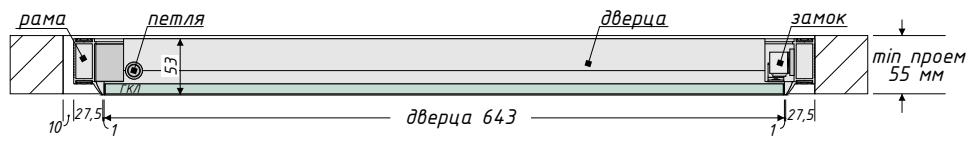

Люк под покраску 700x1000 мм

Вид спереди

Вид сзади

Вид сверху (в разрезе)

Вид сверху (в разрезе)

Расчет окна доступа:

по горизонтали = ширина люка-115 мм

по вертикали = высота люка-55мм