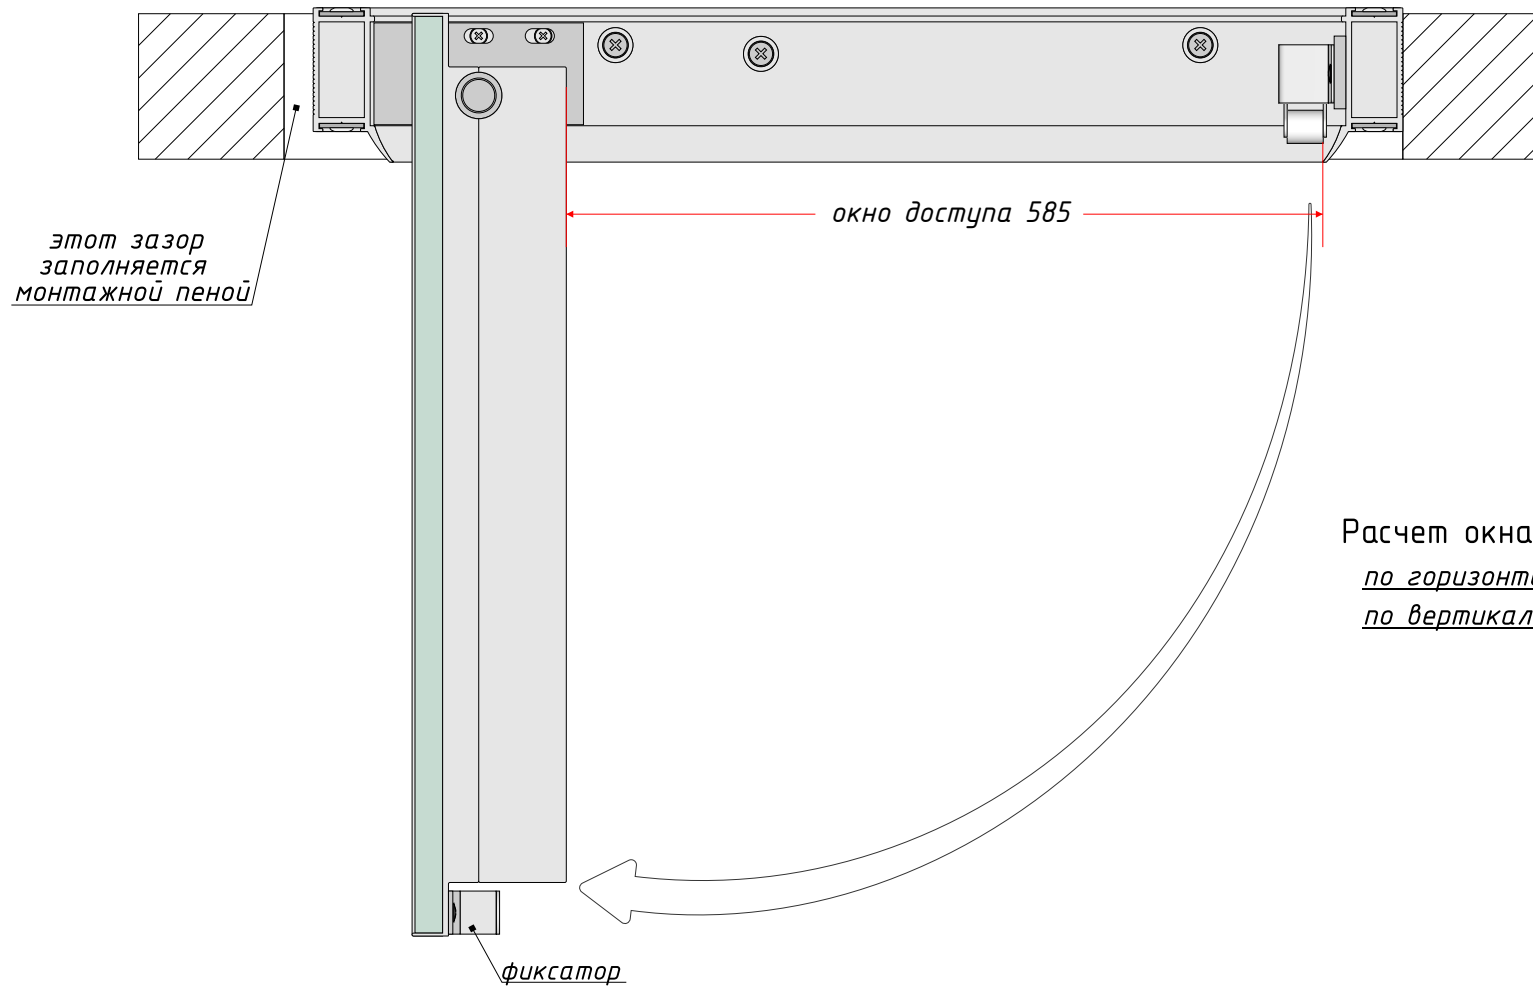

Люк под покраску 700x1000 мм

Вид спереди

Вид сзади

Вид сверху (в разрезе)

Вид сверху (в разрезе)

Расчет окна доступа:

по горизонтали = ширина люка-115 мм

по вертикали = высота люка-55мм