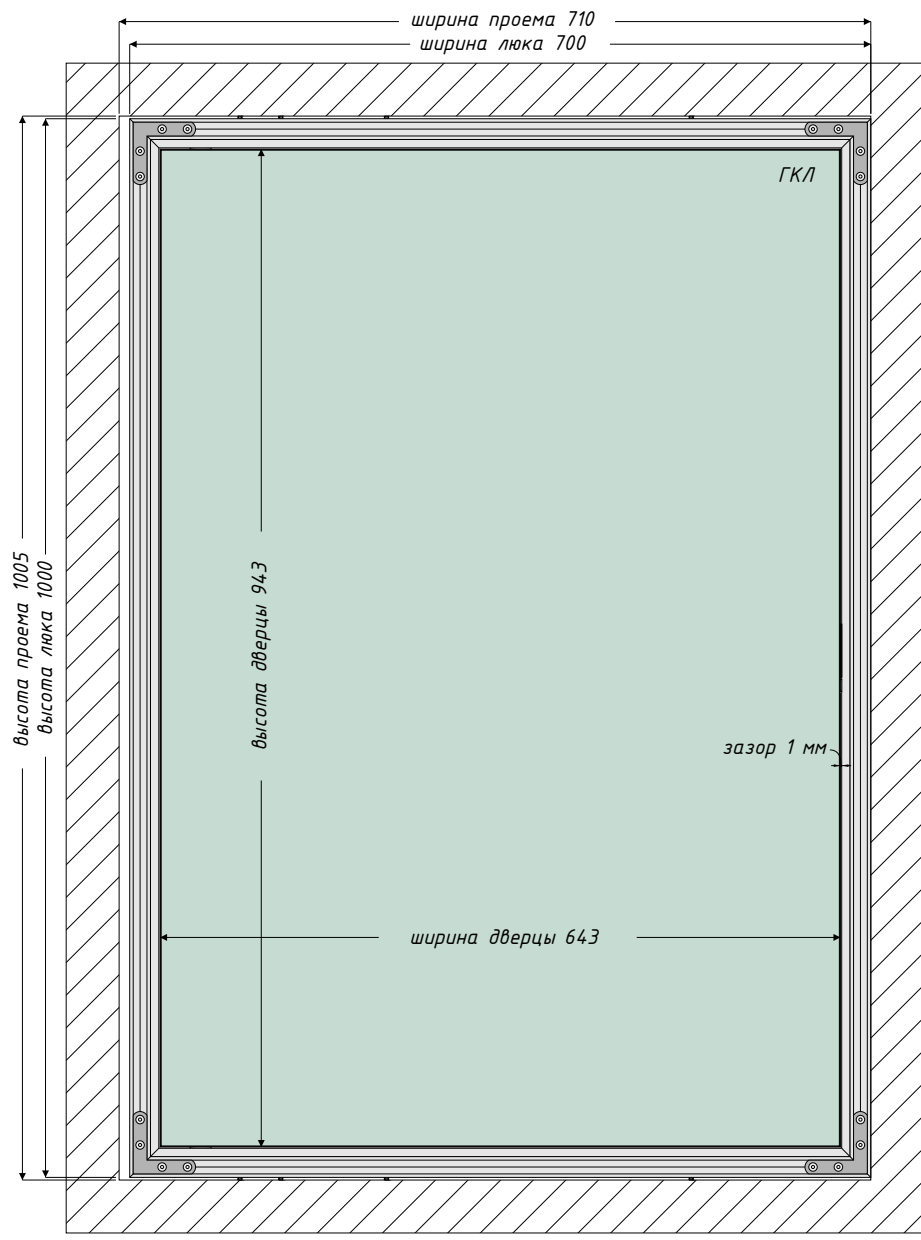

Люк под покраску 700x1000 мм

Вид спереди

Вид сзади

Вид сверху (в разрезе)

Вид сверху (в разрезе)

Расчет окна доступа:

по горизонтали = ширина люка-115 мм

по вертикали = высота люка-55мм