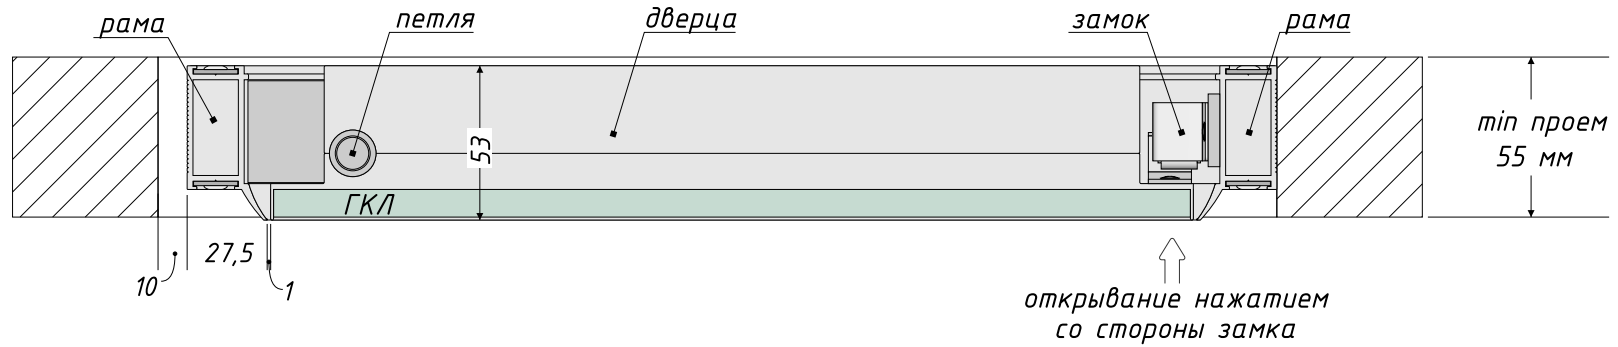

Люк под покраску 700x1000 мм

Вид спереди

Вид сзади

Вид сверху (в разрезе)

Вид сверху (в разрезе)

Расчет окна доступа:

по горизонтали = ширина люка-115 мм

по вертикали = высота люка-55мм