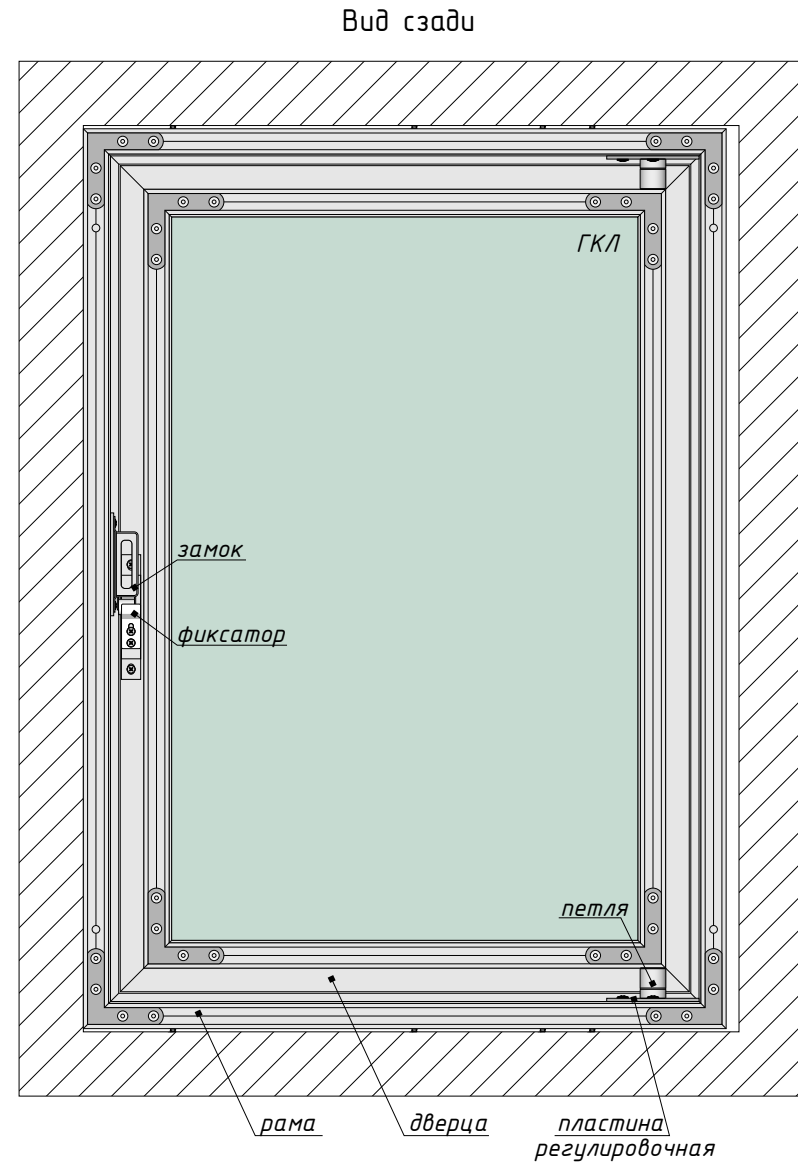

Люк под покраску 600x700 мм

Вид сверху (в разрезе)