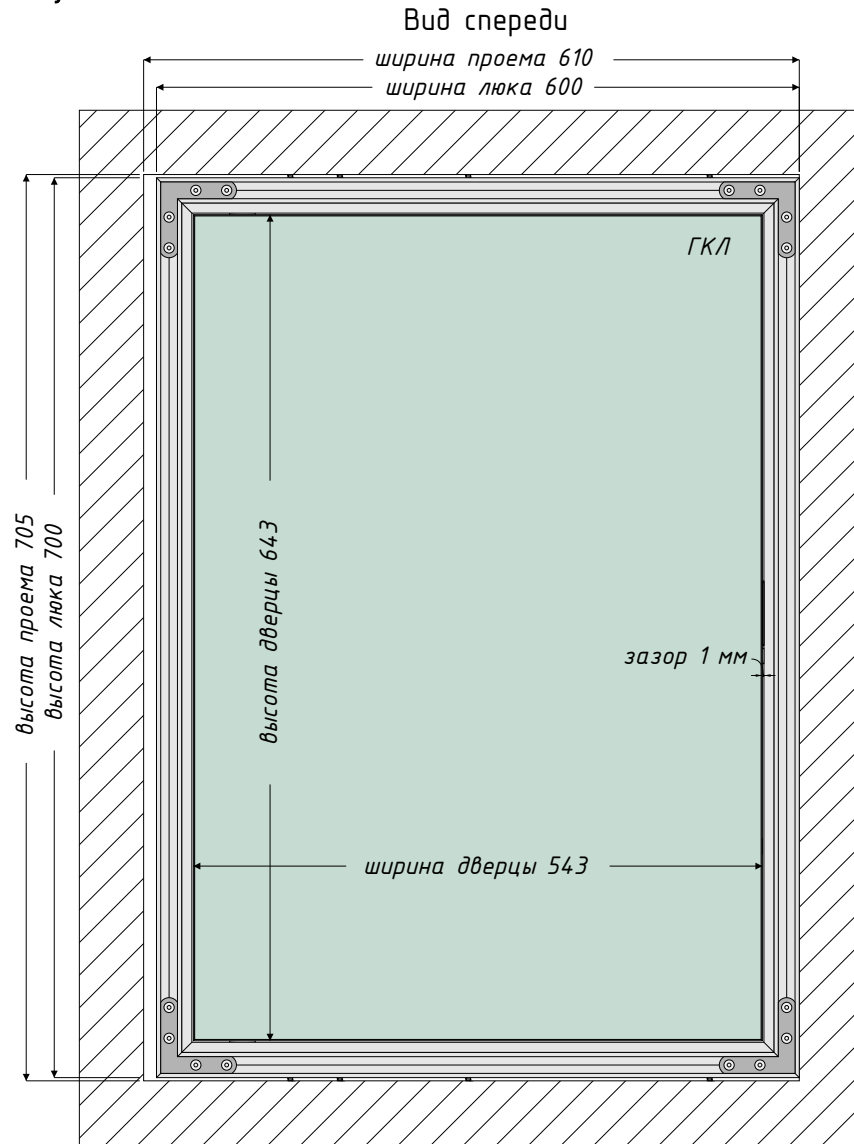

Люк под покраску 600x700 мм

Вид сверху (в разрезе)