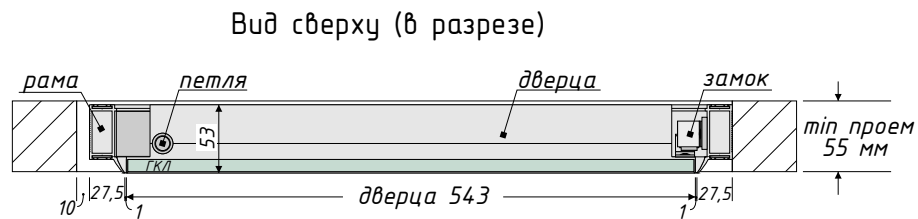

Люк под покраску 600x700 мм

Вид сверху (в разрезе)