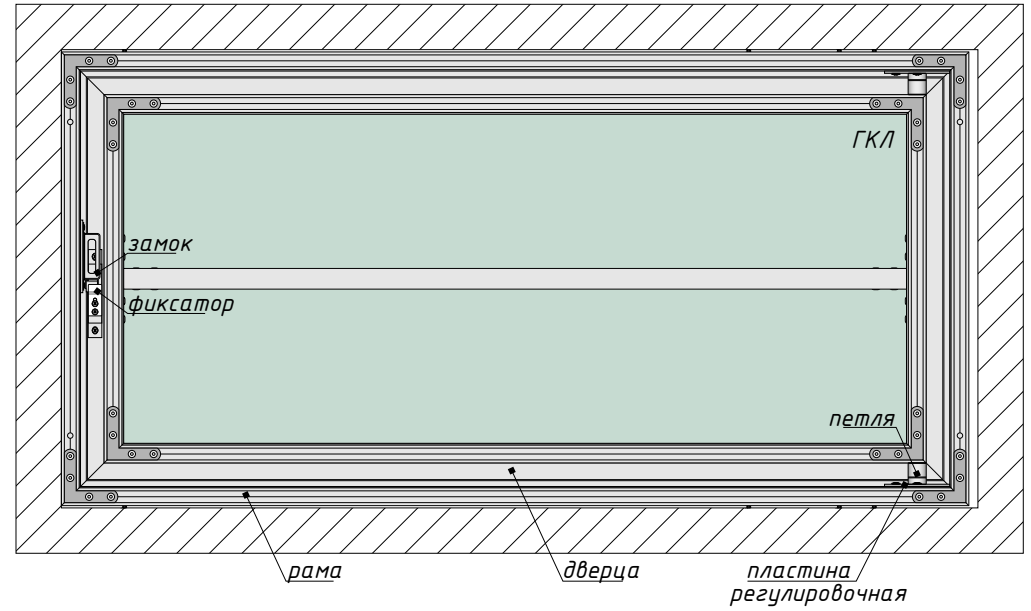

Люк под покраску 1000x600 мм

Вид спереди

Вид сзади

Вид сверху (в разрезе)

Вид сверху (в разрезе)