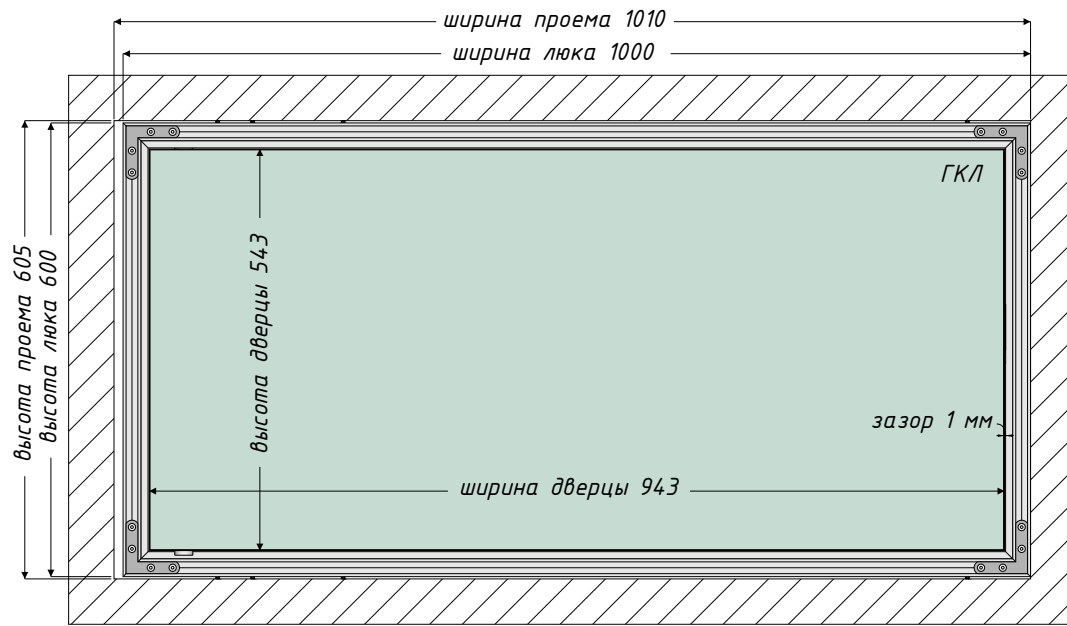

Люк под покраску 1000x600 мм

Вид спереди

Вид сзади

Вид сверху (в разрезе)

Вид сверху (в разрезе)