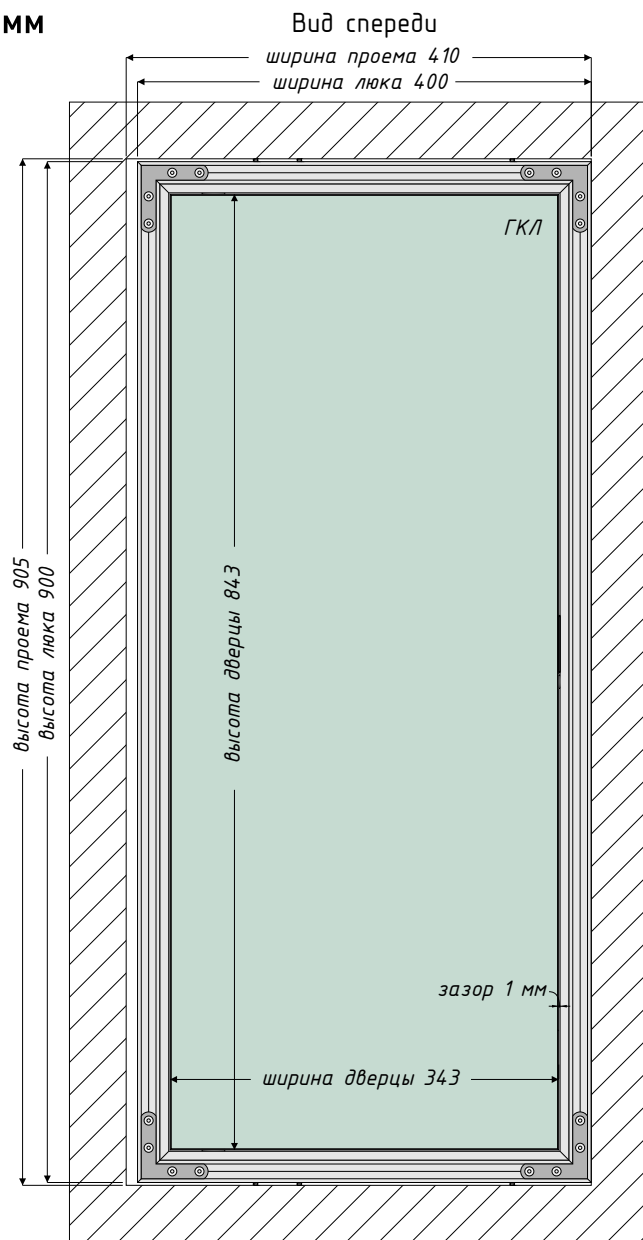

Люк под покраску 400x900 мм

Вид сверху (в разрезе)