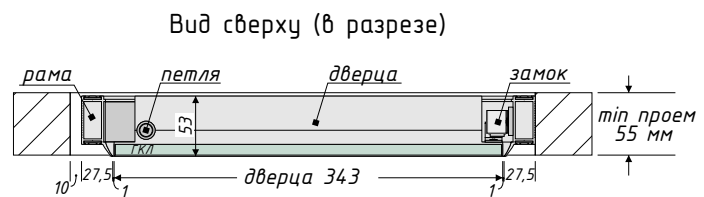

Люк под покраску 400x900 мм

Вид сверху (в разрезе)