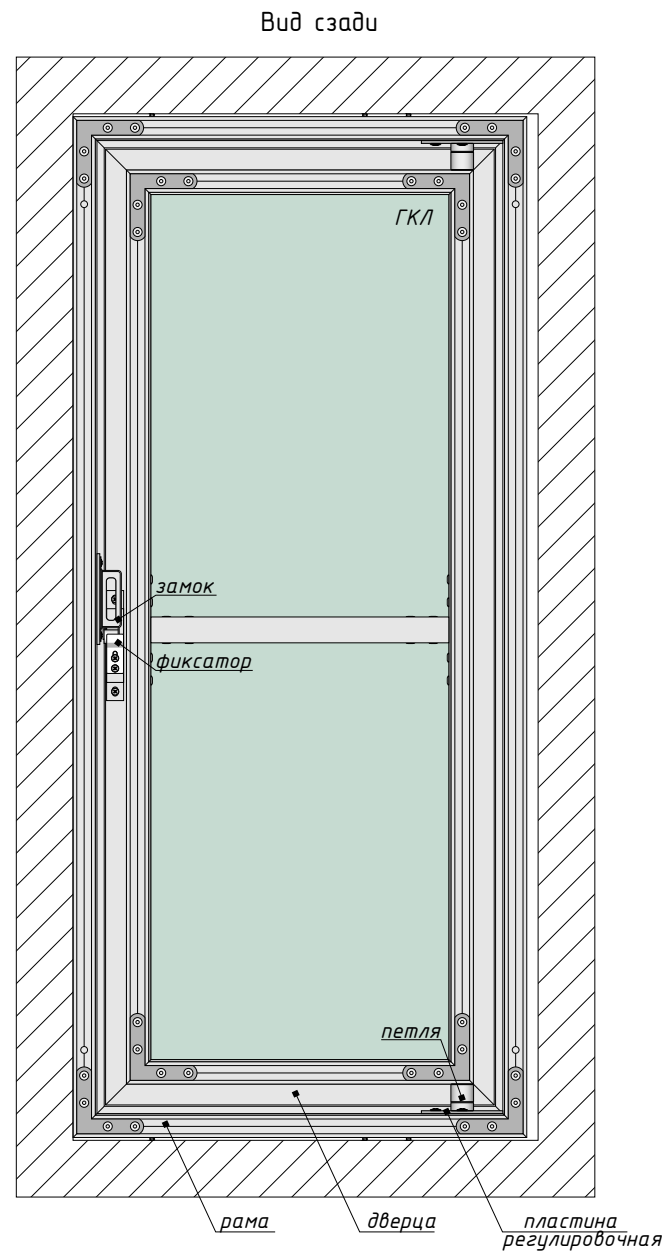

Люк под покраску 400x900 мм

Вид сверху (в разрезе)